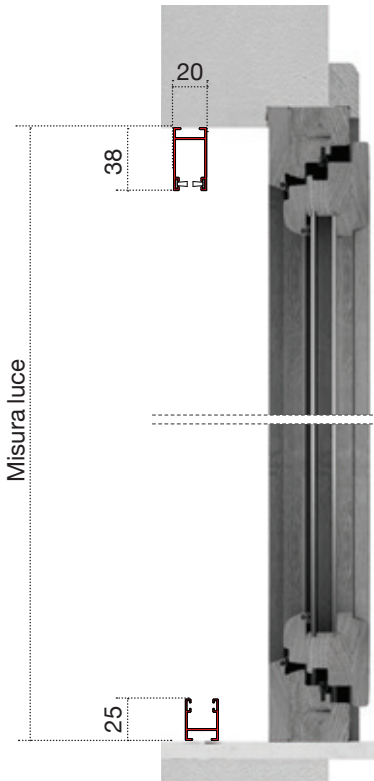

SEZ. VERTICALE