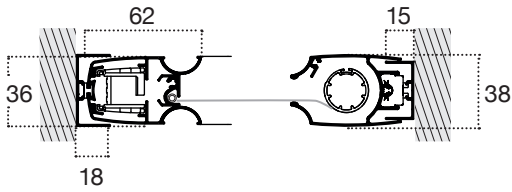

SEZIONI

SEZ. ORIZZONTALE

1 anta