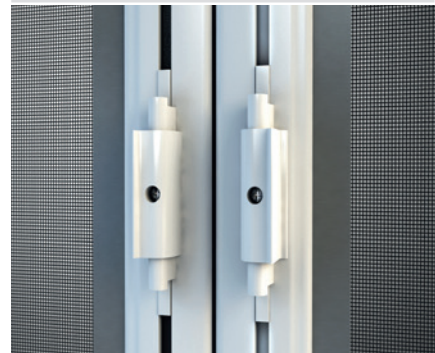

GUIDA TELESCOPICA