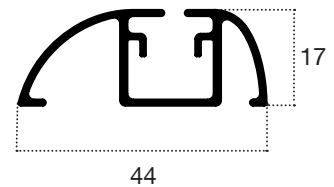

! MISURE CONSIGLIATE (mm)

		L	H
UN'ANTA	MIN.	-	1500
	MAX.	1400	2600
DUE ANTE	MIN.	-	1500
	MAX.	2800	2600

DI SERIE

GUIDA BASSA A TERRA SQUADRATA

**OPTIONAL**

GUIDA BASSA A TERRA STONDATA

DUE ANTE CON CRICCHETTO

GUIDA TELESCOPICA

**SISTEMI DI APERTURA DA SPECIFICARE IN FASE DI ORDINE DELLA GUIDA STONDATA**

Versione "A": da SX a DX  Versione "B":  da DX a SX
VISTA INTERNA

LISTINO A IVA ESCLUSA

FAST LAT. 50 AVV. LATERALE		€ 64,00 mq
Min. fatt.: 1 ANTA 2,00 mq - 2 ANTE 4,00 mq		
OPTIONAL	Blocco 2 ante con cricchetto	+ 5%
	Rete a fasce bianco - nera o Sunox	+ € 6,00 mq
	Freno per molla "adagio"	+ € 20,00 pz.
	Guida telescopica superiore	+ 10%
	Guida bassa a terra stondata	+ 10%