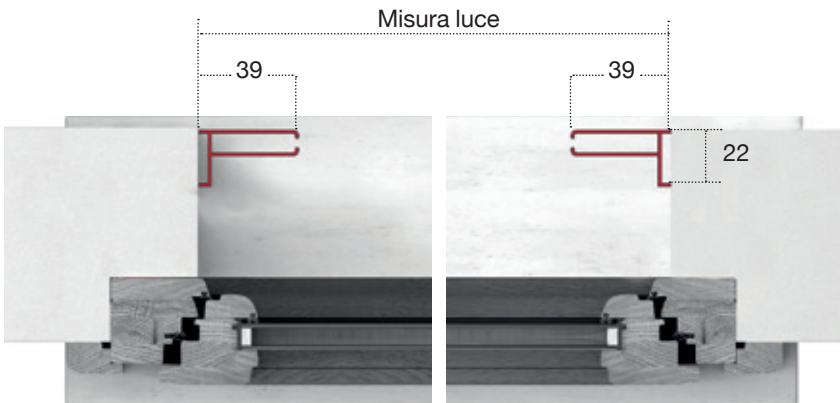

SEZ. ORIZZONTALE