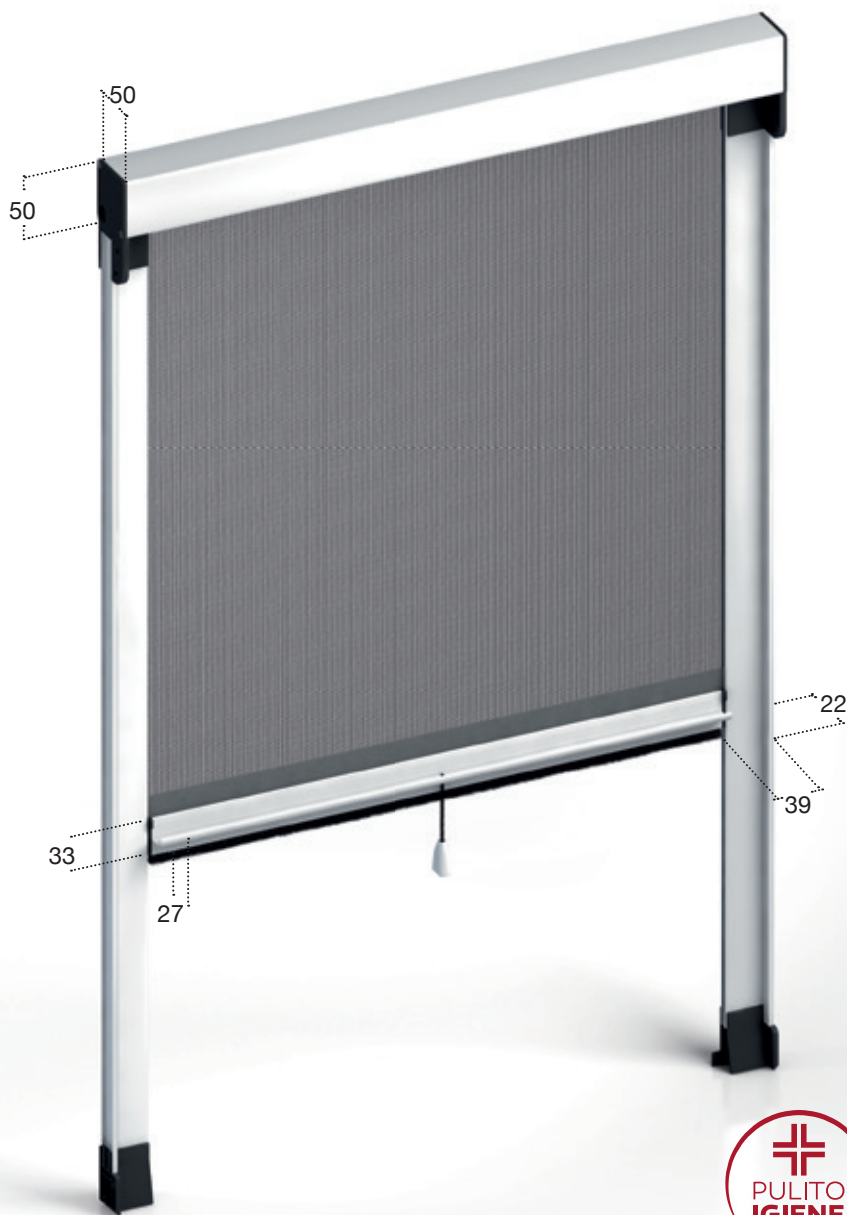

LINEA **AVVOLGENTE CON BOTTONE**

Quadra è una zanzariera a molla, con cassonetto da 50 mm a scorrimento verticale, adatta per porte e finestre. Quadra è disponibile anche nella versione catena.

OPTIONAL AVVOLGIMENTO A MOLLA: