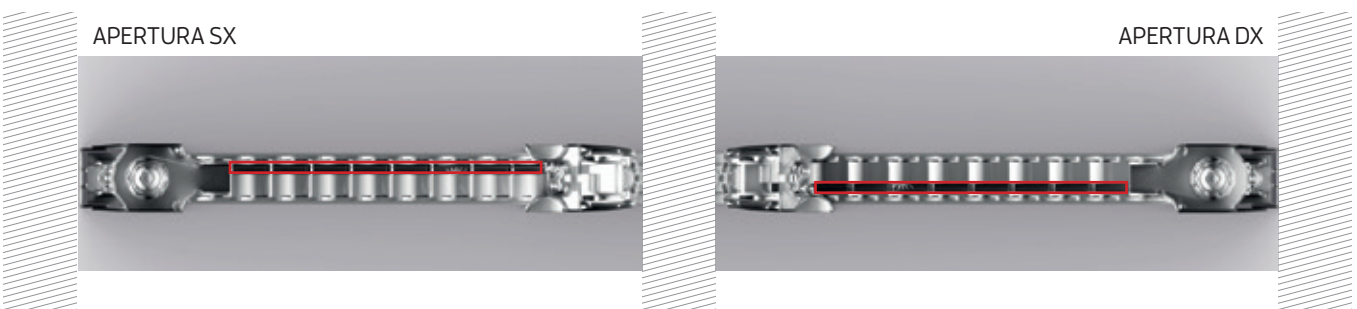

✓ **MISURA LUCE (SPECIFICARE):** la zanzariera verrà fornita 3 mm in meno sul lato cassonetto.

COLORE ACCESSORI

NERO	BIANCO

BLOCCO TELO CON ARPIONE

All'interno della catena la presenza di un arpione rotante, munito di lamelle di gomma, garantisce la tenuta del telo nella guida inferiore.

LINEA **AVVOLGENTE** SENZA BOTTONE

La guida a terra, grazie a un particolare sistema di aggancio, impedisce ai cingoli di sollevarsi in caso di vento.

ATTENZIONE RETE NON ALLINEATA

JOLLY A 2 ANTE

JOLLY CON DUE FINESTRE VICINE
CON APERTURE OPPOSTE

Profilo laterale
a muro

OPTIONAL

VANO IRREGOLARE
LARGHEZZA SUPERIORE

VANO IRREGOLARE
LARGHEZZA INFERIORE

Il sistema telescopico, composto dal profilo laterale a muro e il registro superiore, permette di compensare differenze in larghezza fino a 14 mm mantenendo il cassonetto sempre perpendicolare al pavimento.