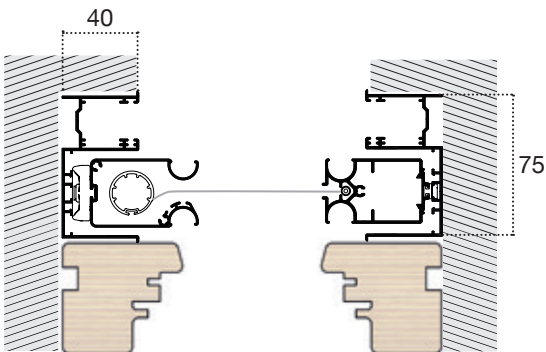

Il fissaggio è rapido grazie alle clip a baionetta.

Le dimensioni della Jolly devono essere trasmesse in mm indicando base x altezza, specificando se trattasi di misura finita o luce.

✓ **MISURA FINITA:** la zanzariera verrà fornita con le stesse misure ordinate.

**SEZIONI**

SEZ. ORIZZONTALE

1 anta

2 ante

SEZ. VERTICALE

**INCASSATA 45****MISURE DA ORDINARE JOLLY + INCASSATA 45**✓ **MISURA FINITA:** verrà fornita con le stesse misure ordinate (max. ingombro)✗ ✓ **MISURA LUCE:** verrà fornita e addebitata con misure maggiorate: larghezza + (40x2) mm, altezza pari a misura finita.

MISURE CONSIGLIATE (mm)

		L	H
UN'ANTA	MIN.	-	1400
	MAX.	1400	2500
DUE ANTE	MIN.	-	1400
	MAX.	2800	2500

MANIGLIA PER INCASSO

VARIANTI

INCASSO 50

MISURE DA ORDINARE FLEXA + INCASSO 50

- ✓ **MISURA FINITA:** verrà fornita con le stesse misure ordinate (max. ingombro)
- ✓ **MISURA LUCE:** verrà fornita e addebitata con misure maggiorate: larghezza + (35x2) mm, altezza + 60 mm.

INCASSATA 45

MISURE DA ORDINARE FLEXA + INCASSATA 45

- ✓ **MISURA FINITA:** verrà fornita con le stesse misure ordinate (max. ingombro)
- ✓ **MISURA LUCE:** verrà fornita e addebitata con misure maggiorate: larghezza + (40x2) mm, altezza pari a misura finita.