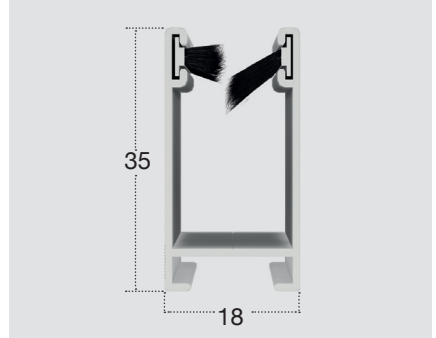

OPTIONAL

SPAZZOLINO ANTIVENTO