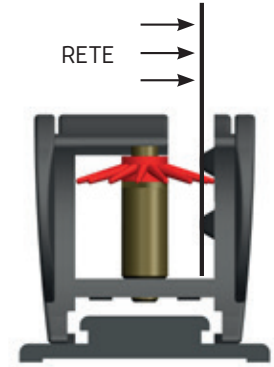

L'apertura e chiusura dell'anta, pur essendo dotata di molla, risulta molto controllata, senza causare avvolgimenti improvvisi e veloci.

Questa caratteristica, unita alla guida a terra molto bassa da 5mm, rende il prodotto ideale per i vani di frequente passaggio.

Il fissaggio è rapido grazie alle clip a baionetta.

Le dimensioni della Jolly devono essere trasmesse in mm indicando base x altezza, specificando se trattasi di misura finita o luce.

✓ **MISURA FINITA:** la zanzariera verrà fornita con le stesse misure ordinate.

✓ **MISURA LUCE (SPECIFICARE):** la zanzariera verrà fornita 3 mm in meno sul lato cassonetto.

COLORE ACCESSORI

NERO	BIANCO

BLOCCO TELO CON ARPIONE

All'interno della catena la presenza di un arpione rotante, munito di lamelle di gomma, garantisce la tenuta del telo nella guida inferiore.

LINEA **AVVOLGENTE** SENZA BOTTONE

La guida a terra, grazie a un particolare sistema di aggancio, impedisce ai cingoli di sollevarsi in caso di vento.

ATTENZIONE RETE NON ALLINEATA

JOLLY A 2 ANTE

JOLLY CON DUE FINESTRE VICINE
CON APERTURE OPPOSTE