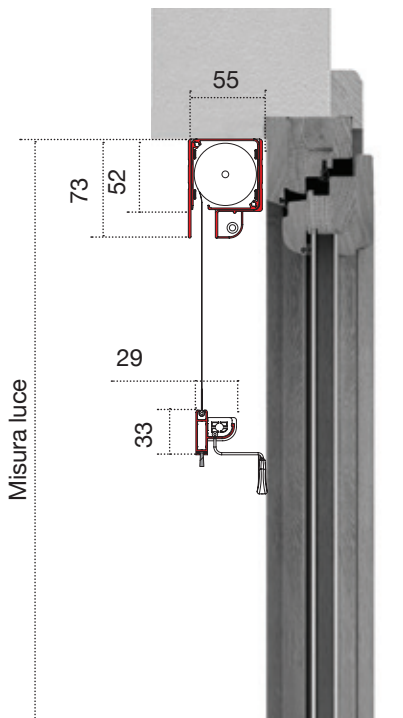

Le dimensioni della Gipsy registrabile devono essere trasmesse in mm indicando base x altezza, specificando se trattasi di misura finita o luce.

- ✓ **MISURA FINITA:** la zanzariera verrà fornita con le stesse misure ordinate.
- ✓ **MISURA LUCE (SPECIFICARE):** la zanzariera verrà fornita 2 mm in meno sia sulla base che sull'altezza.

COLORE ACCESSORI

NERO	BIANCO	AVORIO	BRONZO

SEZ. ORIZZONTALE

SEZ. VERTICALE

! MISURE
CONSIGLIATE (mm)

	L	H
MIN.	450	-
MAX.	1600	2600

DETTAGLI

TESTATA/CUFFIA REGISTRABILE