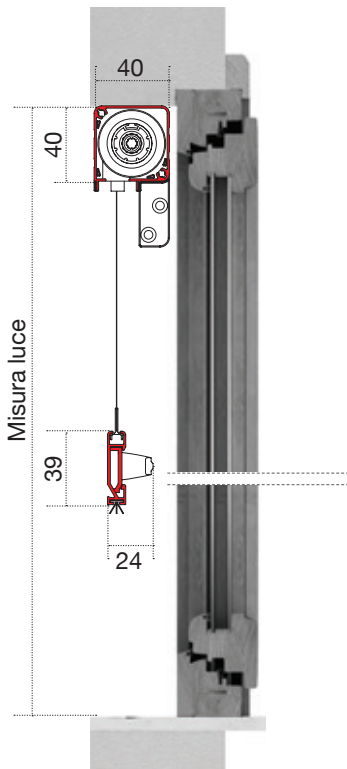

✓ **MISURA LUCE (SPECIFICARE):** la zanzariera verrà fornita 2 mm in meno sia sulla base che sull'altezza.

COLORE ACCESSORI

NERO	BIANCO	AVORIO	BRONZO

SEZ. ORIZZONTALE

SEZ. VERTICALE

**LISTINO A** IVA ESCLUSA