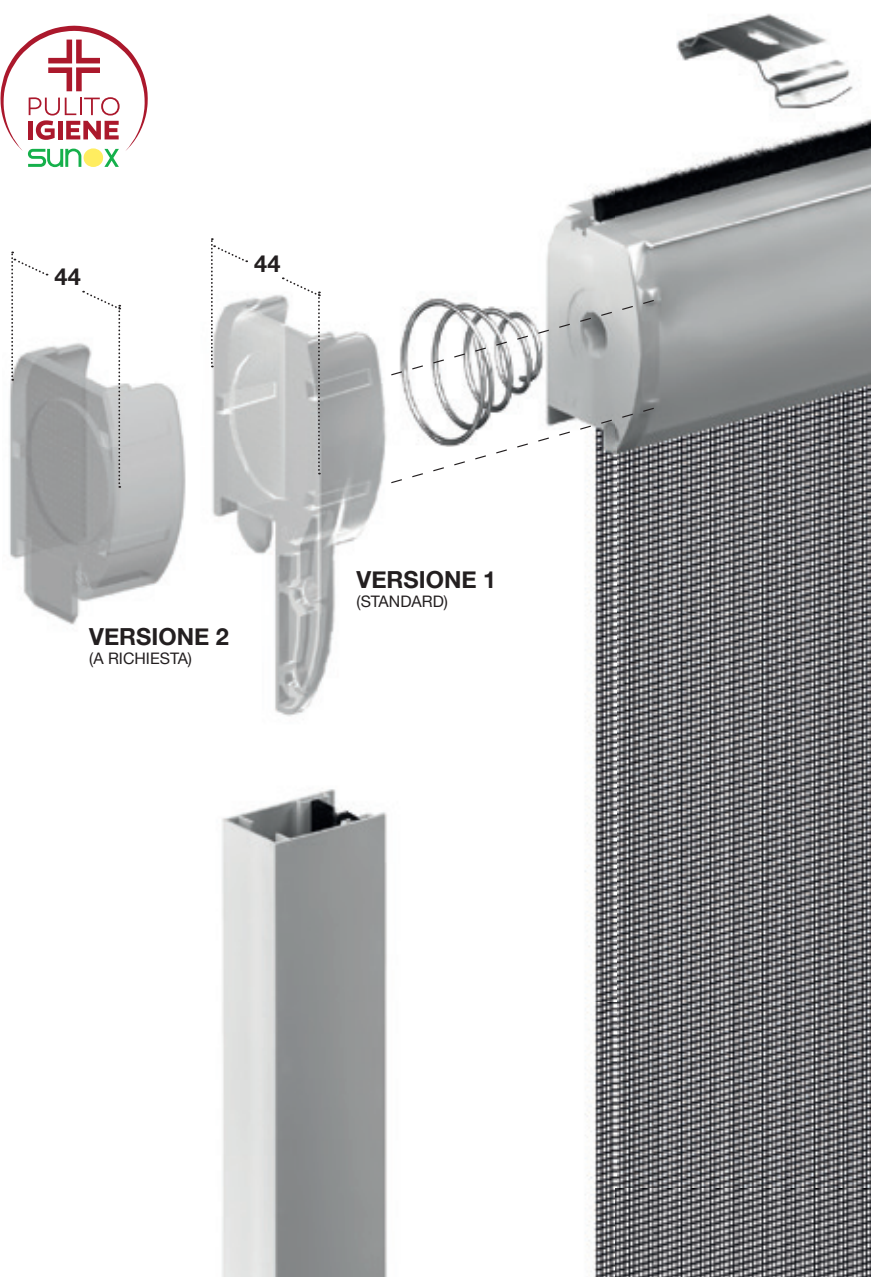

KLIP 40

LINEA **AVVOLGENTE** SENZA BOTTONE

COLORE ALLUMINIO

RAL standard

	SEMILUCIDO BIANCO 9010
	SEMILUCIDO AVORIO 1013
	SEMILUCIDO MARRONE 8017
	SEMILUCIDO VERDE 6005
	OPACO NERO 9005
	TESTA DI MORO SCURO
	TESTA DI MORO CHIARO
	BRONZO VERNICIATO
	ARGENTO OX

MARMO +10%

	VERDE MARMO
	MARRONE MARMO
	GRIGIO MARMO

LEGNO +40%

	NOCE RUVIDO
	RENOLIT CHIARO
	RENOLIT SCURO

Klip 40 è una zanzariera ad avvolgimento a molla e scorrimento verticale, con cassonetto arrotondato di 40 mm, adatta a qualunque tipo di porta e finestra. Gli accessori, dal design innovativo, ne fanno un prodotto in linea con le attuali tendenze del mercato.

Si caratterizza per la doppia possibilità di montaggio del cassonetto:

- con clips per fissaggio sulla parte superiore del vano
- con staffe per il fissaggio sugli stipiti laterali

OPTIONAL:

- clic clac - aggancio rapido
- freno per molla "adagio"
- rete a fasce bianco - nera
- rete Sunox
- spazzolino antivento

VARIANTE:

- aggancio piatto

Le dimensioni della Klip 40 devono essere trasmesse in mm indicando base x altezza, specificando se trattasi di misura finita o luce.

✓ **MISURA FINITA:** la zanzariera verrà fornita con le stesse misure ordinate.

✓ **MISURA LUCE (SPECIFICARE):** la zanzariera verrà fornita 3 mm in meno sul lato cassonetto.

COLORE ACCESSORI

NERO	BIANCO	AVORIO	BRONZO