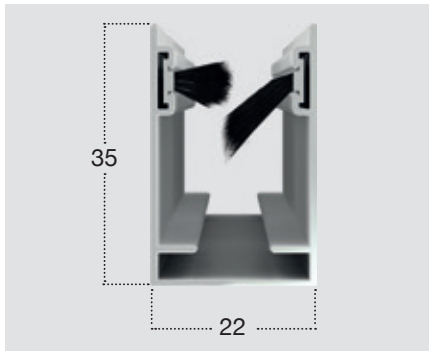

SPAZZOLINO ANTIVENTO