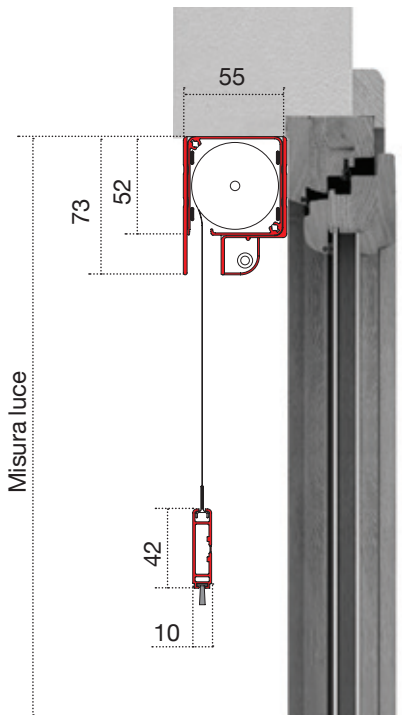

SEZ. ORIZZONTALE

SEZ. VERTICALE

! MISURE
CONSIGLIATE (mm)

	L	H
MIN.	250	-
MAX.	1600	2600

DETTAGLI

GUIDA REGISTRABILE

**OPTIONAL**

SISTEMA DI BLOCCO CORDA - CATENA