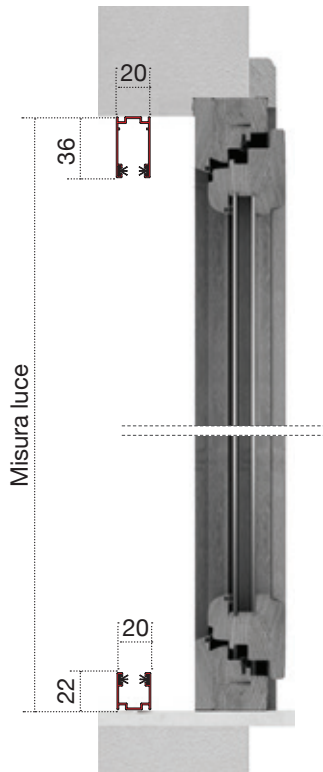

SEZ. VERTICALE