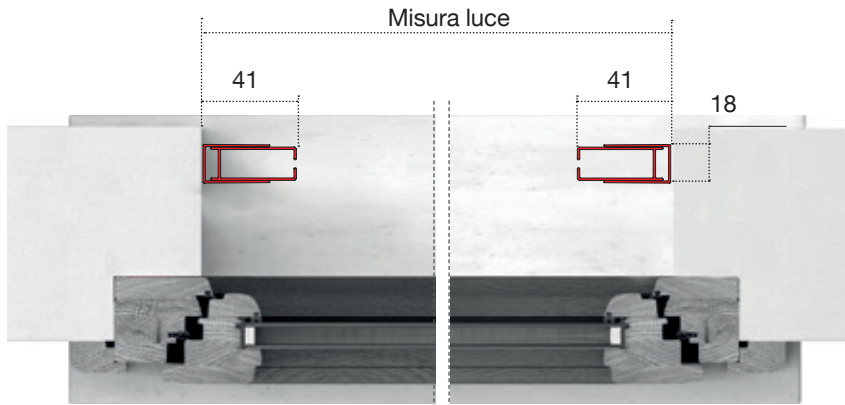

SEZ. ORIZZONTALE