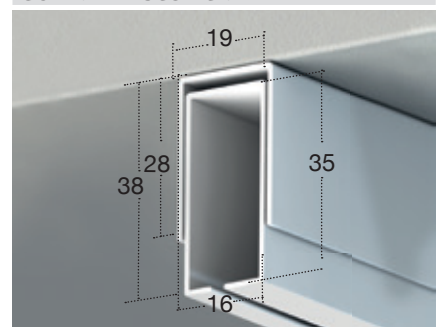

SISTEMI DI APERTURA DA SPECIFICARE IN FASE DI ORDINE DELLA GUIDA STONDATA

Versione "A": da SX a DX Versione "B": da DX a SX
VISTA INTERNA

LISTINO A IVA ESCLUSA

FAST LAT. 50 AVV. LATERALE		€ 64,00 mq
Min. fatt.: 1 ANTA 2,00 mq - 2 ANTE 4,00 mq		
OPTIONAL	Blocco 2 ante con cricchetto	+ 5%
	Rete a fasce bianco - nera o Sunox	+ € 6,00 mq
	Freno per molla "adagio"	+ € 20,00 pz.
	Guida telescopica superiore	+ 10%
	Guida bassa a terra stondata	+ 10%

Prezzi validi per i colori **RAL** standard, +10% per i colori **MARMO**, +40% per i colori **LEGNO**.