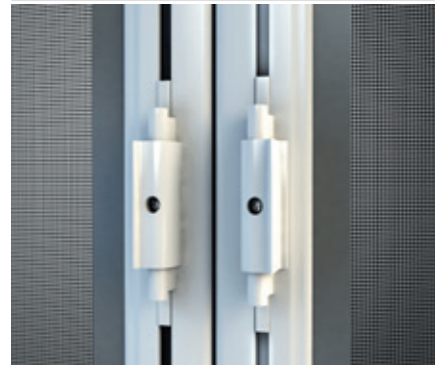

DUE ANTE CON CRICCHETTO