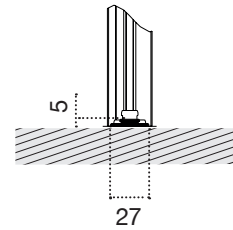

Le dimensioni della Fast 50 devono essere trasmesse in mm indicando base x altezza, specificando se trattasi di misura finita o luce.

✓ **MISURA FINITA:** la zanzariera verrà fornita con le stesse misure ordinate.

Profilo laterale
a muro

OPTIONAL

VANO IRREGOLARE
LARGHEZZA SUPERIORE

VANO IRREGOLARE
LARGHEZZA INFERIORE

Il sistema telescopico, composto dal profilo laterale a muro e il registro superiore, permette di compensare differenze in larghezza fino a 14 mm mantenendo il cassonetto sempre perpendicolare al pavimento.

**SEZIONI**

SEZ. ORIZZONTALE

1 anta

2 ante

SEZ. VERTICALE

**INCASSATA 45****MISURE DA ORDINARE JOLLY + INCASSATA 45**✓ **MISURA FINITA:** verrà fornita con le stesse misure ordinate (max. ingombro)✗ ✓ **MISURA LUCE:** verrà fornita e addebitata con misure maggiorate: larghezza + (40x2) mm, altezza pari a misura finita.