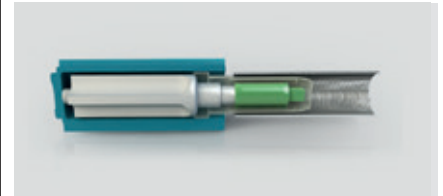

VERSIONI

DUE ANTE

OPTIONAL

"ADAGIO" FRENO PER MOLLA

CATENACCIO A MOLLA

OASIS

LINEA **AVVOLGENTE** SENZA BOTTONE

COLORE ALLUMINIO