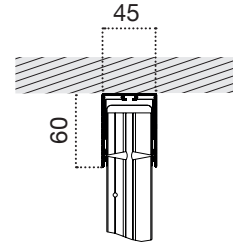

Le dimensioni della Fast 50 devono essere trasmesse in mm indicando base x altezza, specificando se trattasi di misura finita o luce.

✓ **MISURA FINITA:** la zanzariera verrà fornita con le stesse misure ordinate.

**SEZIONI**

SEZ. ORIZZONTALE

1 anta

2 ante

SEZ. VERTICALE

**INCASSATA 45****MISURE DA ORDINARE JOLLY + INCASSATA 45**✓ **MISURA FINITA:** verrà fornita con le stesse misure ordinate (max. ingombro)✗ ✓ **MISURA LUCE:** verrà fornita e addebitata con misure maggiorate: larghezza + (40x2) mm, altezza pari a misura finita.