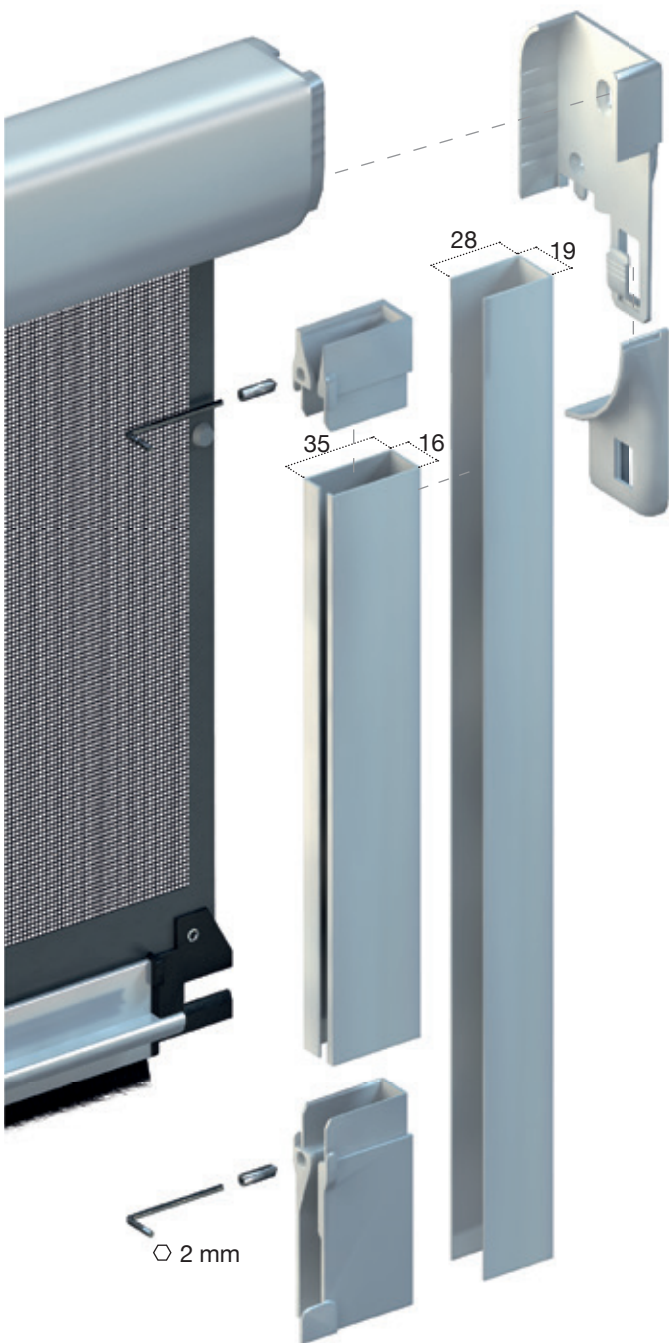

! MISURE CONSIGLIATE (mm)

	L	H
MIN.	420	-
MAX.	1600	2500