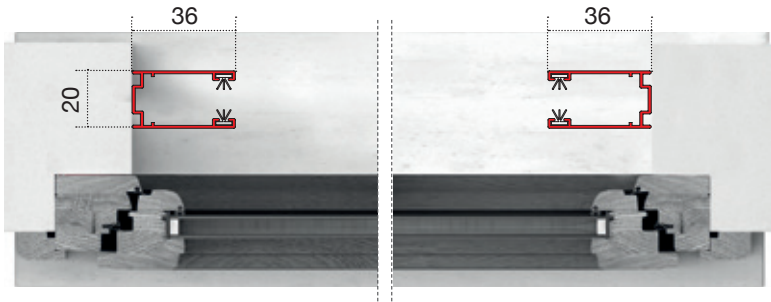

✓ **MISURA LUCE (SPECIFICARE):** la zanzariera verrà fornita 2 mm in meno sia sulla base che sull'altezza.

COLORE ACCESSORI

NERO	BIANCO	AVORIO	BRONZO

SEZ. ORIZZONTALE

SEZ. VERTICALE

**LISTINO A** IVA ESCLUSA