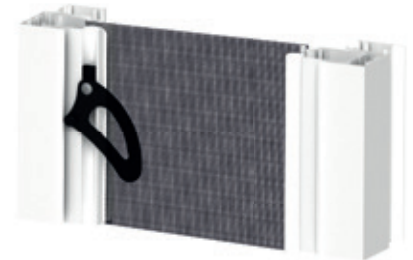

MANIGLIA PER INCASSO

LISTINO A IVA ESCLUSA

JOLLY Minimo fatt. 1 anta: 2,00 mq / 2 ante 4,00 mq		
	JOLLY	€ 127,00 mq
	JOLLY CON INCASSATA 45	€ 156,00 mq
OPTIONAL	Registro superiore Jolly	€ 5,00 pz
	Rete Sunox	+ € 6,00 mq

Prezzi validi per i colori **RAL** standard, +10% per i colori **MARMO**, +40% per i colori **LEGNO**.

! MISURE CONSIGLIATE (mm)

		L	H
UN'ANTA	MIN.	-	1400
	MAX.	1400	2800
DUE ANTE	MIN.	-	1400
	MAX.	2800	2800