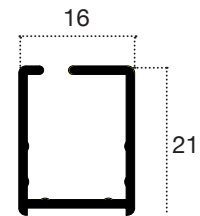

Le dimensioni della Fast 50 devono essere trasmesse in mm indicando base x altezza, specificando se trattasi di misura finita o luce.

✓ **MISURA FINITA:** la zanzariera verrà fornita con le stesse misure ordinate.

! MISURE CONSIGLIATE (mm)

		L	H
UN'ANTA	MIN.	-	1500
	MAX.	1400	2600
DUE ANTE	MIN.	-	1500
	MAX.	2800	2600

DI SERIE

GUIDA BASSA A TERRA SQUADRATA

**OPTIONAL**

GUIDA BASSA A TERRA STONDATA

DUE ANTE CON CRICCHETTO