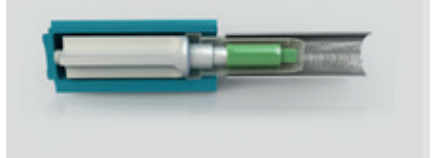

"ADAGIO" FRENO PER MOLLA