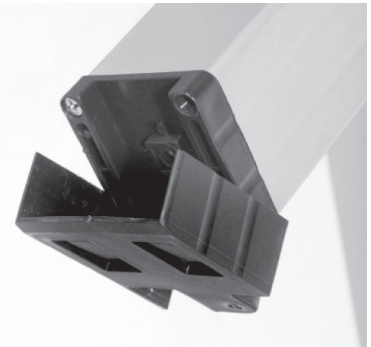

COLORE ACCESSORI

NERO	BIANCO	AVORIO	BRONZO

SEZ. ORIZZONTALE

SEZ. VERTICALE

! MISURE
CONSIGLIATE (mm)

	L	H
MIN.	450	-
MAX.	1600	2600

DETTAGLI

TESTATA/CUFFIA REGISTRABILE