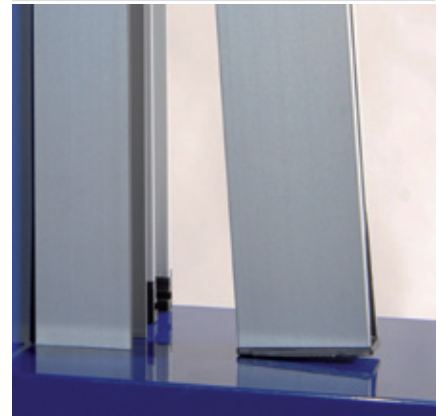

SEZ. ORIZZONTALE

SEZ. VERTICALE

! MISURE
CONSIGLIATE (mm)

	L	H
MIN.	250	-
MAX.	1600	2600

DETTAGLI

GUIDA REGISTRABILE

**OPTIONAL**

SISTEMA DI BLOCCO CORDA - CATENA