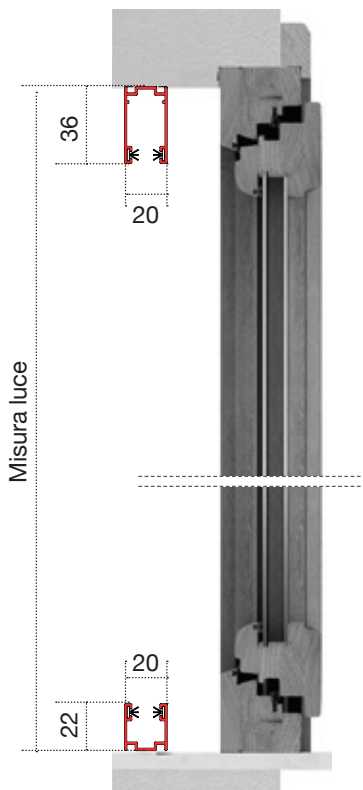

SEZ. VERTICALE