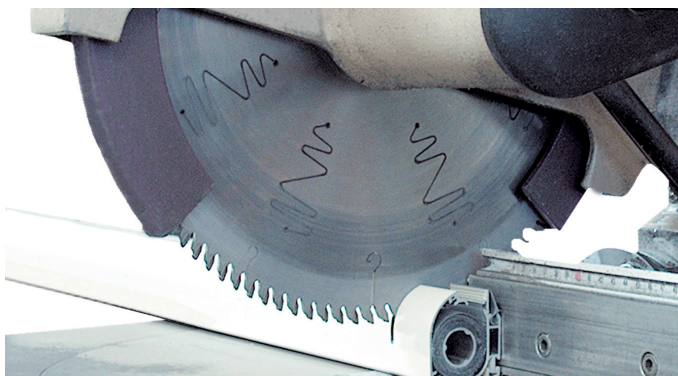

Fissaggio ad espansione

NO FISSAGGIO

Dualblock è una zanzariera a molla caratterizzata da accessori specifici che evitano il tradizionale fissaggio con viti e tasselli.

Dualblock è la zanzariera professionale per il tecnico specializzato.