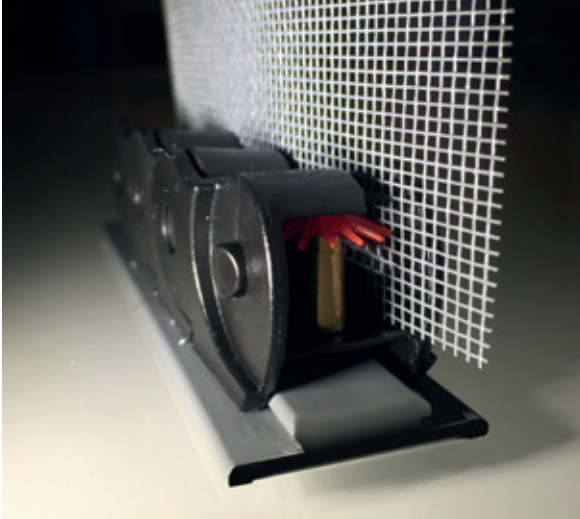

BLOCCO TELO CON ARPIONE

All'interno della catena la presenza di un arpione rotante, munito di lamelle di gomma, garantisce la tenuta del telo nella guida inferiore.