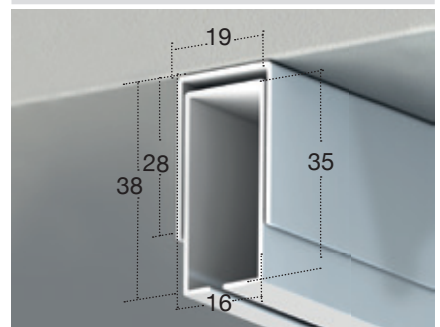

GUIDA TELESCOPICA

LISTINO A IVA ESCLUSA

QUADRA LATERALE AVV. ORIZZ.		€	mq
Min. fatt.: 1 ANTA 2,00 mq - 2 ANTE 4,00 mq		61,30	
OPTIONAL	Blocco 2 ante con cricchetto	+	5%
	Rete a fasce bianco - nera o Sunox	+ €	6,00 mq
	Freno per molla "adagio"	+ €	20,00 pz.
	Guida telescopica	+	10%

Prezzi validi per i colori **RAL** standard, +10% per i colori **MARMO**, +40% per i colori **LEGNO**.