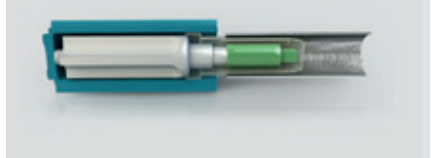

SPAZZOLINO ANTIVENTO