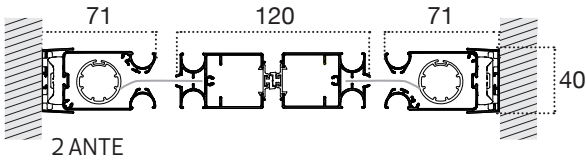

Il fissaggio è rapido grazie alle clip a baionetta.

Le dimensioni della Jolly devono essere trasmesse in mm indicando base x altezza, specificando se trattasi di misura finita o luce.

✓ **MISURA FINITA:** la zanzariera verrà fornita con le stesse misure ordinate.

MISURE CONSIGLIATE (mm)

		L	H
UN'ANTA	MIN.	-	1400
	MAX.	1400	2500
DUE ANTE	MIN.	-	1400
	MAX.	2800	2500

MANIGLIA PER INCASSO

VARIANTI

INCASSO 50

MISURE DA ORDINARE FLEXA + INCASSO 50

- ✓ **MISURA FINITA:** verrà fornita con le stesse misure ordinate (max. ingombro)
- ✓ **MISURA LUCE:** verrà fornita e addebitata con misure maggiorate: larghezza + (35x2) mm, altezza + 60 mm.