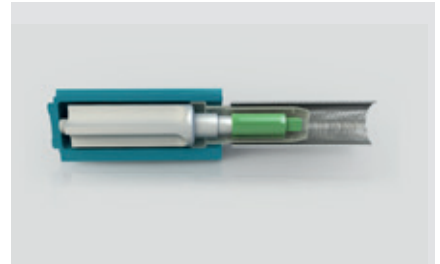

"ADAGIO" FRENO PER MOLLA