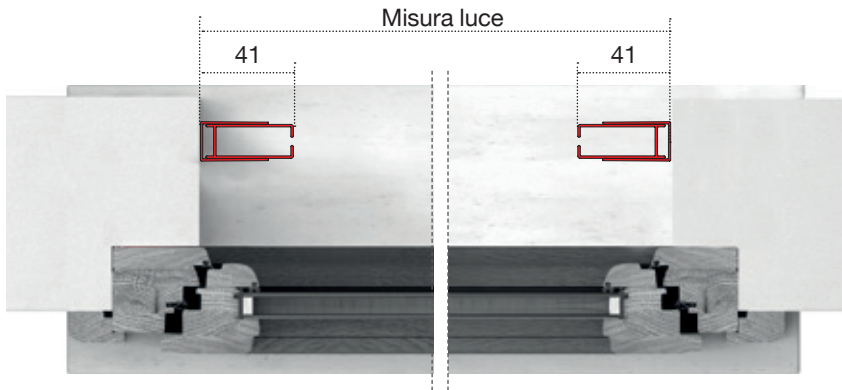

SEZ. ORIZZONTALE