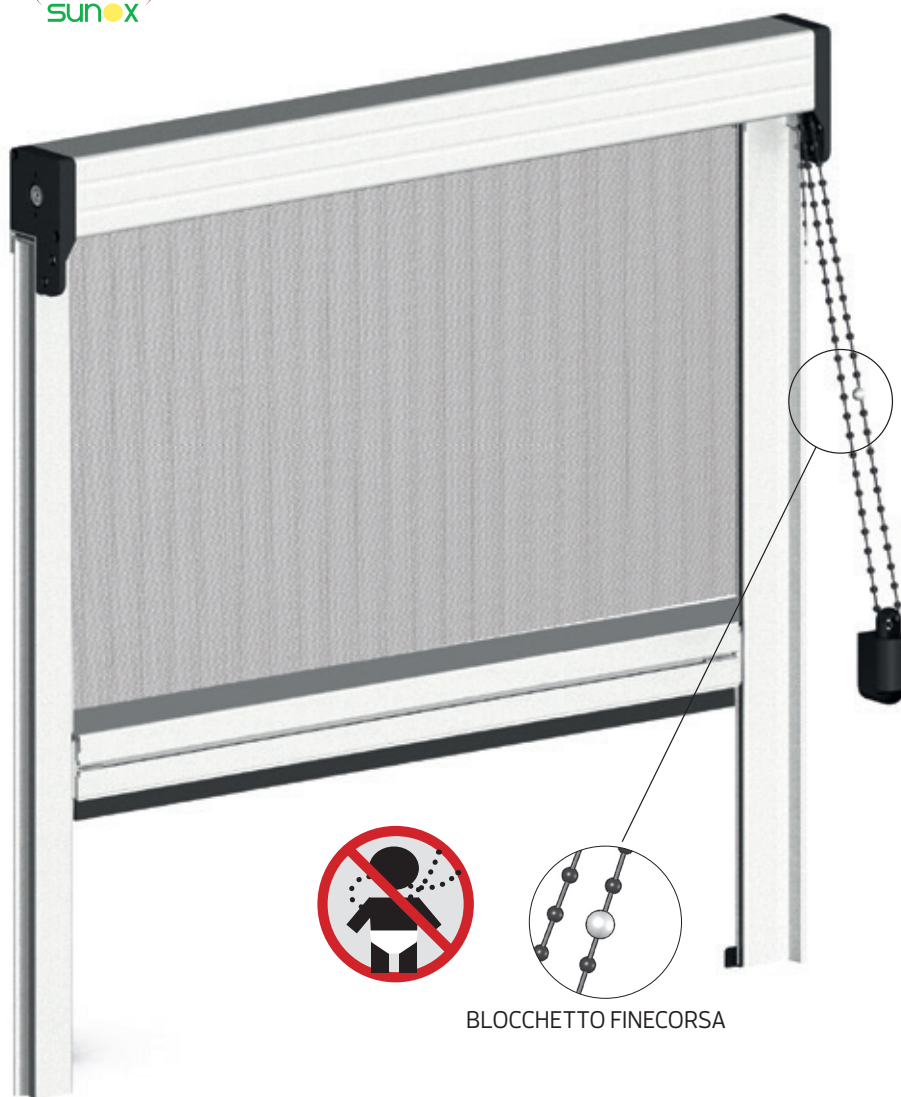

**OPTIONAL**

RETE A FASCE BIANCO - NERA

"ADAGIO" FRENO PER MOLLA

larg. min. 650 mm

GIPSY

CATENELLA

LINEA AVVOLGENTE CON BOTTONE

BLOCCHETTO FINECORSIA