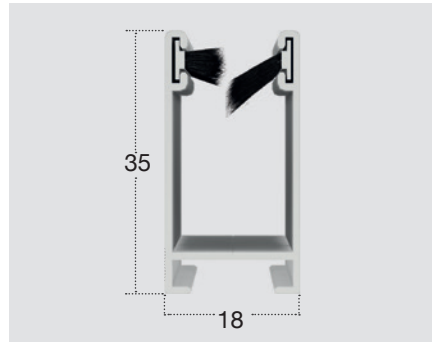

STANDARD

VARIANTE

! MISURE CONSIGLIATE (mm)

		L	H
VERTICALE	MIN.	450	-
	MAX.	1600	2500
ORIZZONTALE	MIN.	-	1500
	MAX.	1400	2600

VARIANTE

SPAZZOLINO ANTIVENTO

FAI DA TE DO IT YOURSELF

LISTINO A IVA ESCLUSA