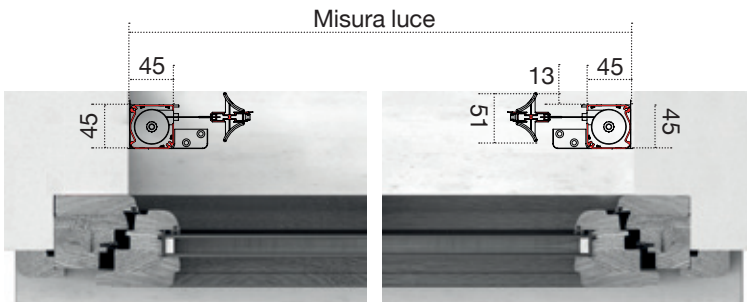

SEZ. ORIZZONTALE