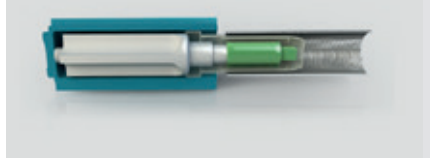

SPAZZOLINO ANTIVENTO