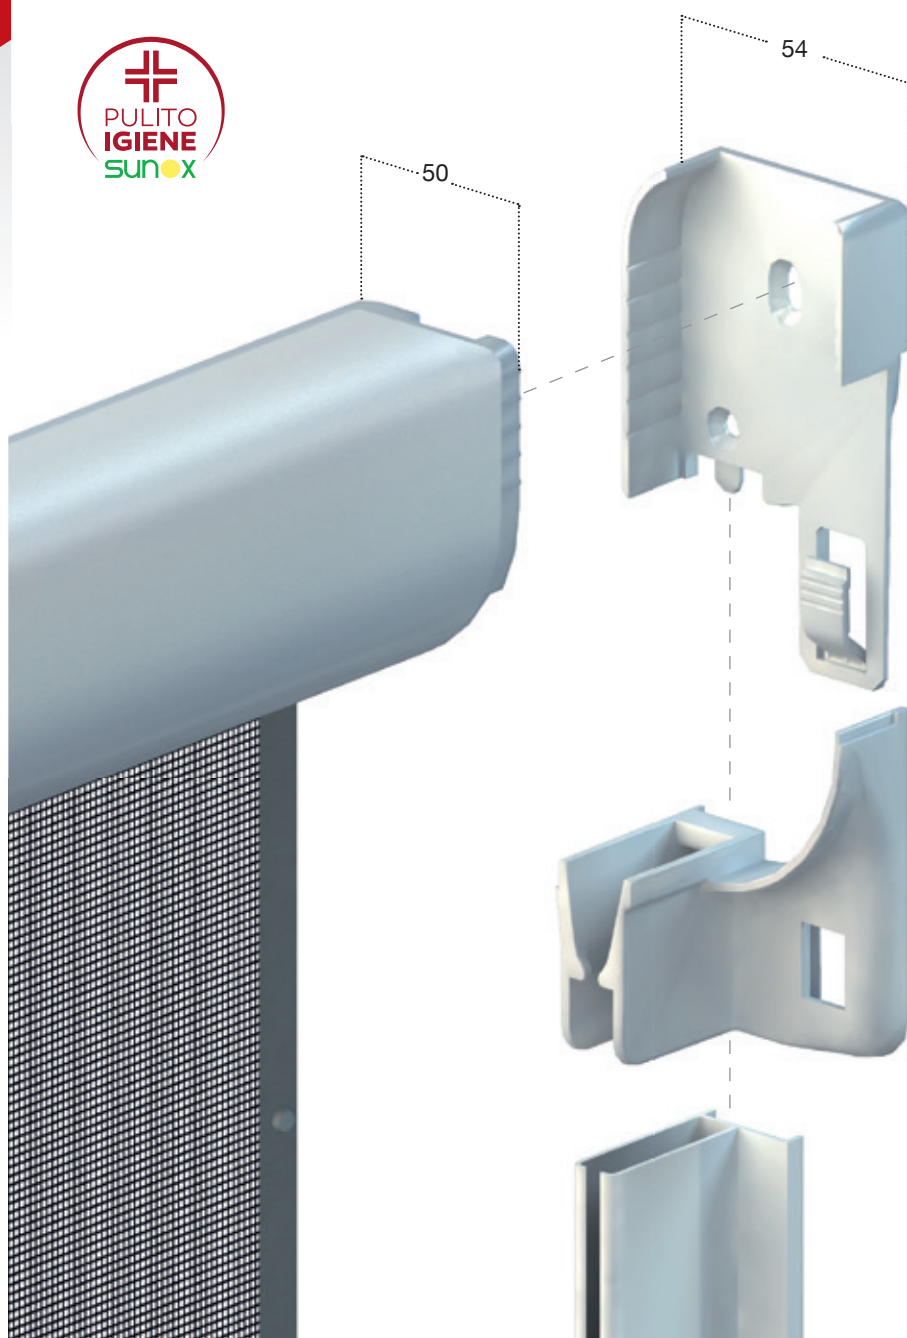

FAST 50

LINEA AVVOLGENTE CON BOTTONE

Fast 50 è una zanzariera ad avvolgimento a molla, a scorrimento verticale, adatta per porte e finestre, con cassonetto da 50 mm.

OPTIONAL:

- guida telescopica
- maniglia con cricchetto
- freno per molla "adagio"
- rete a fasce bianco - nera
- rete Sunox
- versione top
- clic clac - aggancio rapido
- versione full