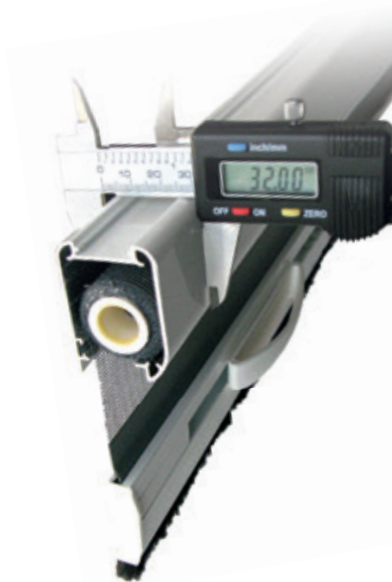

"ADAGIO" FRENO PER MOLLA

Largh. min. 650 mm

SPAZZOLINO ANTIVENTO

**FAI DA TE
DO IT YOURSELF**

! ATTENZIONE! Massima altezza cm 150.

LISTINO A IVA ESCLUSA

A MISURA	JUMBO 32 AVV. VERTICALE	€	
	Minimo di fatturazione 1,50mq	49,00	mq
OPTIONAL	Clic Clac - Aggancio rapido	5,00	pz.
	Freno per molla "adagio"	+ €	20,00 pz.
	Rete a fasce bianco - nera o Sunox	+ €	6,00 mq
	Spazzolino antivento	+ €	5 %