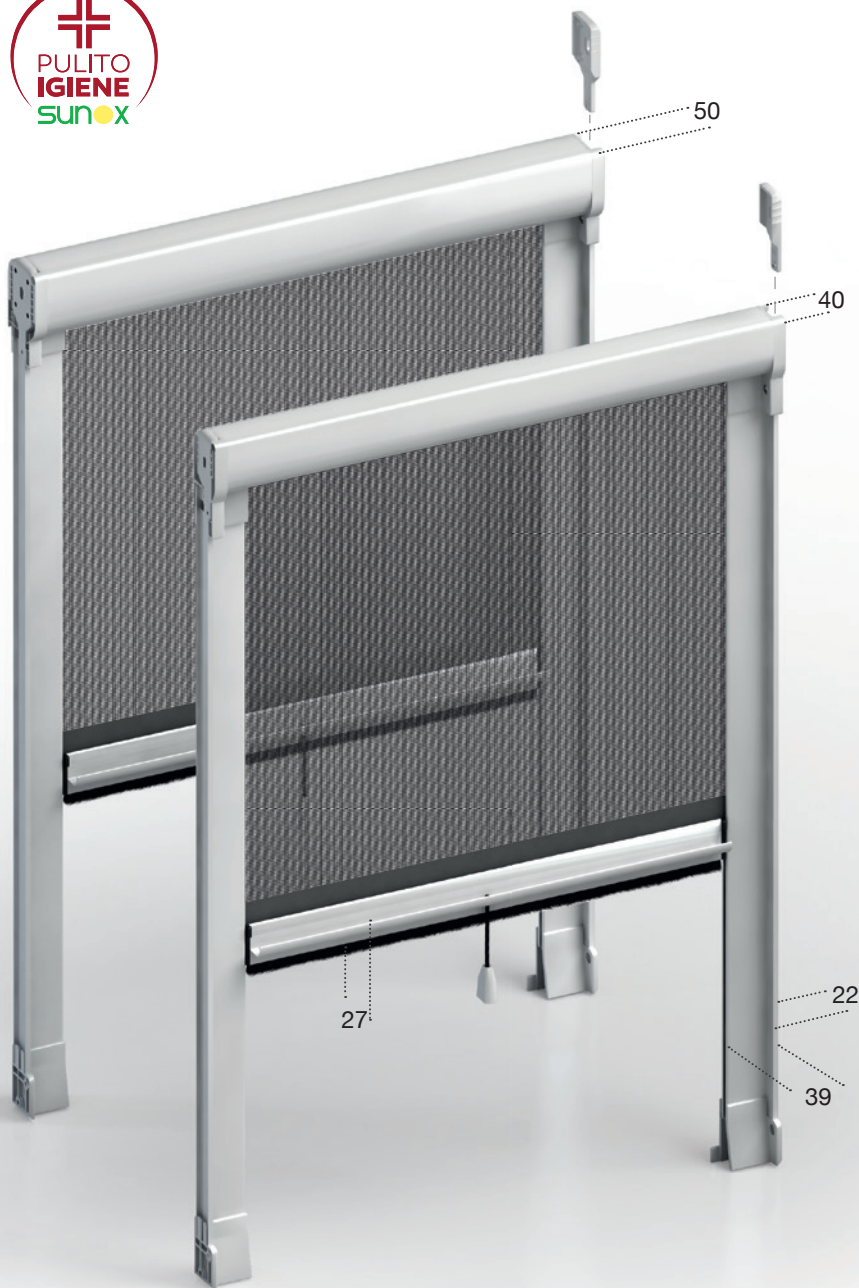

GOLD 40-50

LINEA AVVOLGENTE CON BOTTONE

Gold è una zanzariera ad avvolgimento a molla, a scorrimento verticale, adatta per porte e finestre.

È disponibile con cassonetto da 50 mm per una max. altezza di 2500 mm, da 40 per una max. altezza di 1500 mm.