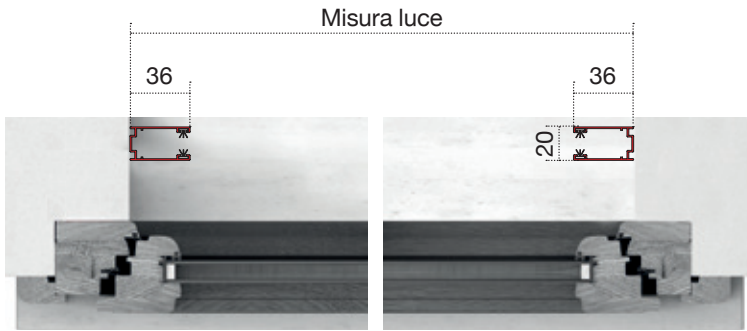

SEZ. ORIZZONTALE