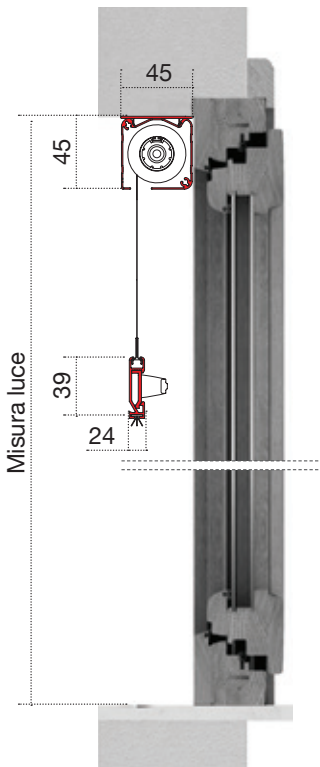

SEZ. VERTICALE