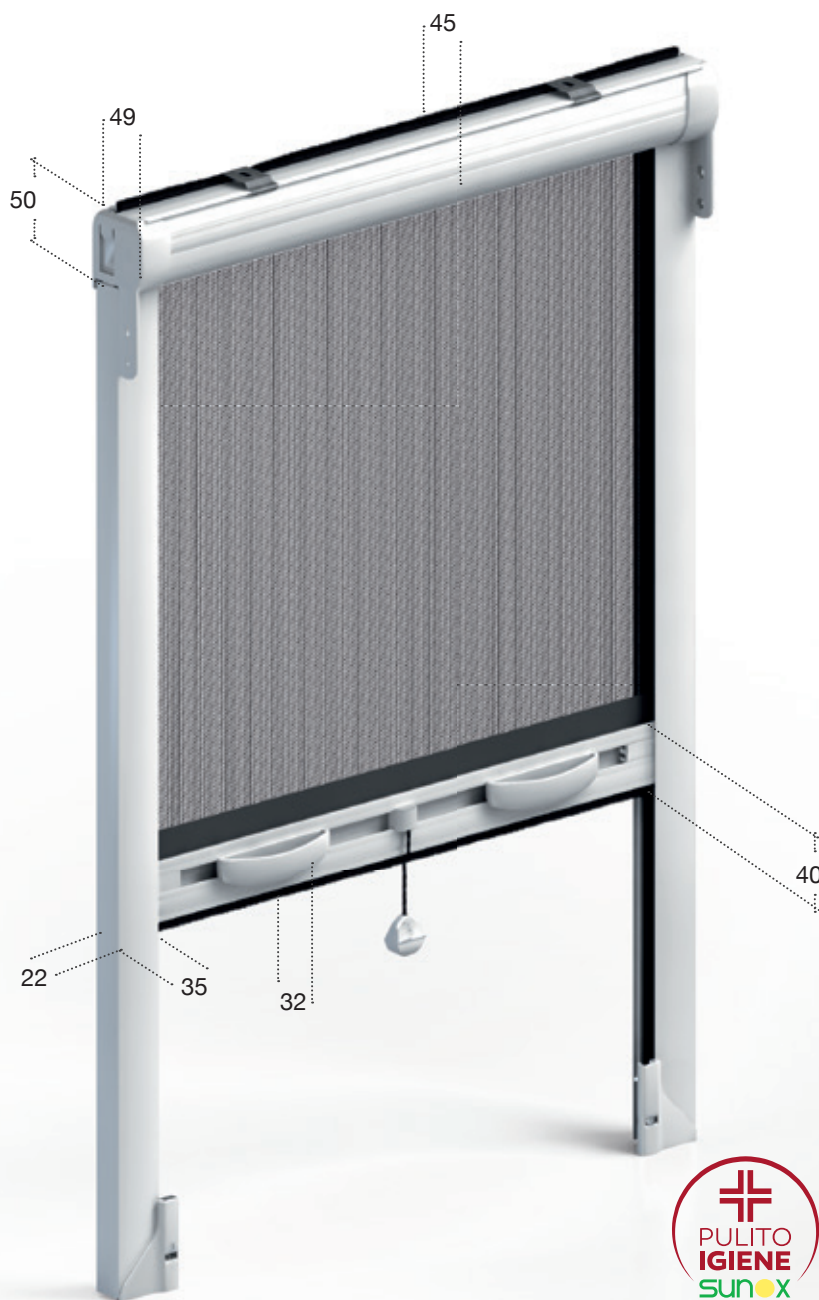

JUMBO 45

LINEA **AVVOLGENTE** SENZA BOTTONE

COLORE ALLUMINIO

RAL standard

	SEMILUCIDO BIANCO 9010
	SEMILUCIDO AVORIO 1013
	SEMILUCIDO MARRONE 8017
	TESTA DI MORO SCURO
	BRONZO VERNICIATO
	ARGENTO OX

Jumbo 45 è una zanzariera ad avvolgimento a molla e scorrimento verticale con cassonetto arrotondato di 45 mm (max ingombro 49 mm), adatta a qualsiasi tipo di porta e finestra.

Le cuffie di compensazione permettono un'agevole installazione anche in presenza di vani irregolari.

Si caratterizza per la doppia possibilità di montaggio del cassonetto:

- con clips per fissaggio sulla parte superiore del vano
- con staffe per il fissaggio sugli stipiti laterali

La versione standard prevede le guide con spazzolino tradizionale e aggancio regolabile, particolarmente indicato per installazioni su vani fuori squadra.

A richiesta è possibile averla con spazzolino antivento, aggancio piatto e aggancio rapido clic clac.

Le dimensioni della Jumbo 45 devono essere trasmesse in mm indicando base x altezza, specificando se trattasi di misura finita o luce.

✓ **MISURA FINITA:** la zanzariera verrà fornita con le stesse misure ordinate.

✓ **MISURA LUCE (SPECIFICARE):** la zanzariera verrà fornita 3 mm in meno sul lato cassonetto.

COLORE ACCESSORI

NERO