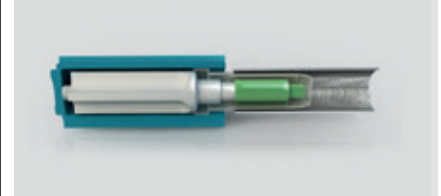

OPTIONAL

"ADAGIO" FRENO PER MOLLA