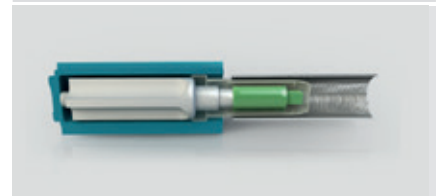

STANDARD

MANIGLIA 2 ANTE CON CRICCHETTO

MANIGLIA SNODATA

OPTIONAL

"ADAGIO" FRENO PER MOLLA

SUSY ELITE

LINEA AVVOLGENTE CON BOTTONE

COLORE ALLUMINIO