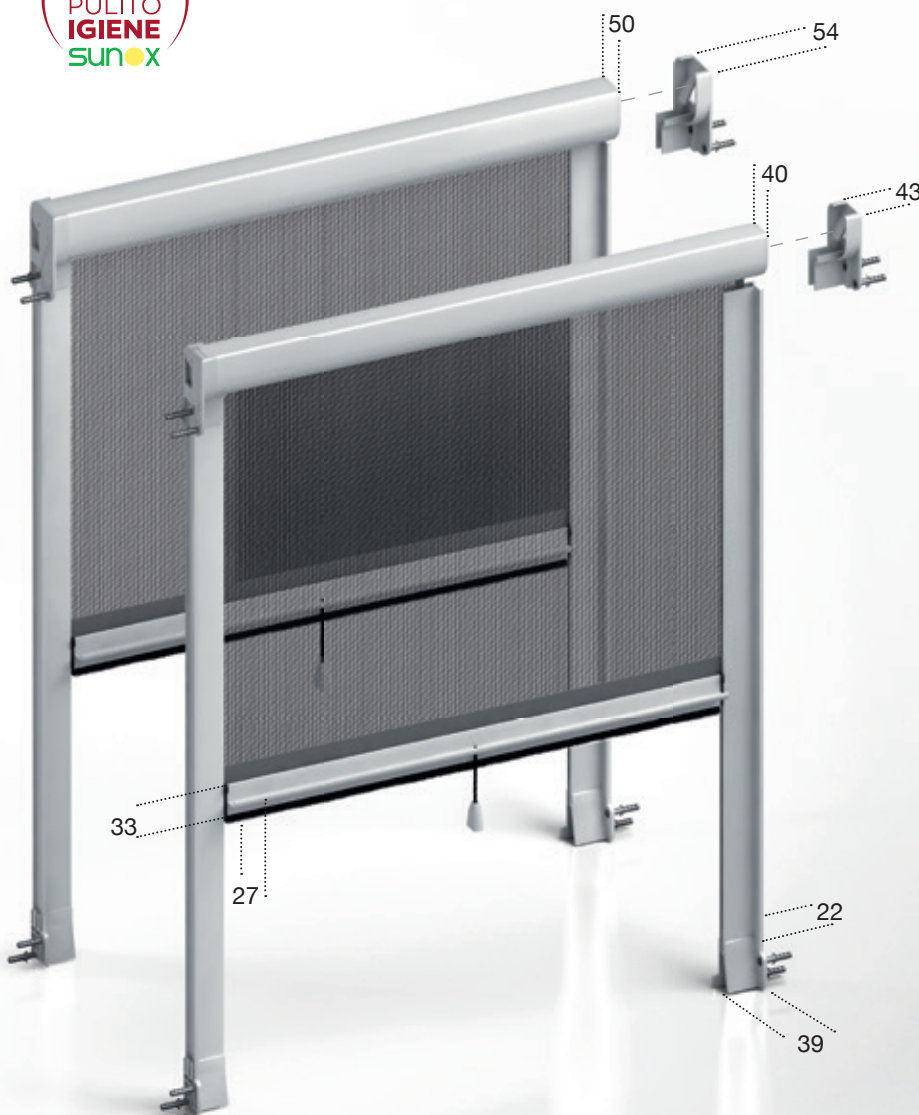

TONDA 40-50

LINEA AVVOLGENTE CON BOTTONE

Tonda è una zanzariera ad avvolgimento a molla, a scorrimento verticale, adatta per porte e finestre.

È disponibile con cassonetto da 50 mm per una massima altezza di 2500, da 40 mm per una massima altezza di 1500 mm.

OPTIONAL:

- maniglia con cricchetto
- freno per molla "adagio"
- rete a fasce bianco - nera
- rete Sunox
- versione top
- clic clac - aggancio rapido

Le dimensioni della Tonda devono essere trasmesse in mm indicando base x altezza, specificando se trattasi di misura finita o luce.

✓ **MISURA FINITA:** la zanzariera verrà fornita con le stesse misure ordinate.

✓ **MISURA LUCE (SPECIFICARE):** la zanzariera verrà fornita 3 mm in meno sul lato cassonetto.

COLORE ALLUMINIO

RAL standard

	SEMILUCIDO BIANCO 9010
	SEMILUCIDO AVORIO 1013
	SEMILUCIDO MARRONE 8017
	SEMILUCIDO VERDE 6005
	OPACO NERO 9005
	TESTA DI MORO SCURO
	TESTA DI MORO CHIARO
	BRONZO VERNICIATO
	ARGENTO OX

MARMO +10%

	VERDE MARMO
	MARRONE MARMO
	GRIGIO MARMO

LEGNO +40%

	NOCE RUVIDO
	DOUGLAS RUVIDO
	RENOLIT CHIARO
	RENOLIT SCURO
	NOCE 102-70 R
	CILIEGIO 317-70R
	NOCE REALE N632

COLORE ACCESSORI

NERO	BIANCO	AVORIO	BRONZO