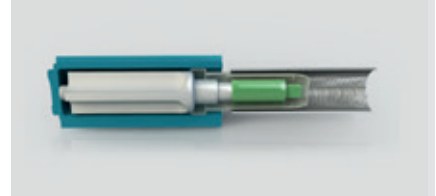

	L		H
	UN'ANTA	MIN.	-
	MAX.	1400	2500
DUE ANTE	MIN.	-	1500
	MAX.	2800	2500

In fase di ordine specificare quale delle due ante deve essere semi fissa.

VERSIONI

DUE ANTE

**OPTIONAL**

"ADAGIO" FRENO PER MOLLA