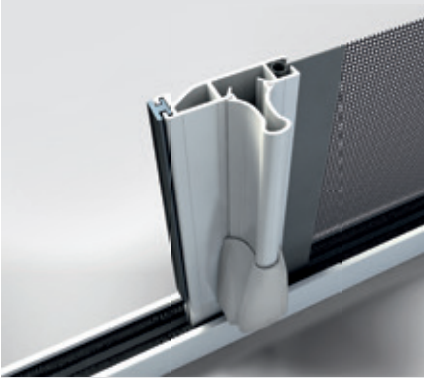

STANDARD

PROFILO RINFORZO MANIGLIA LATERALE