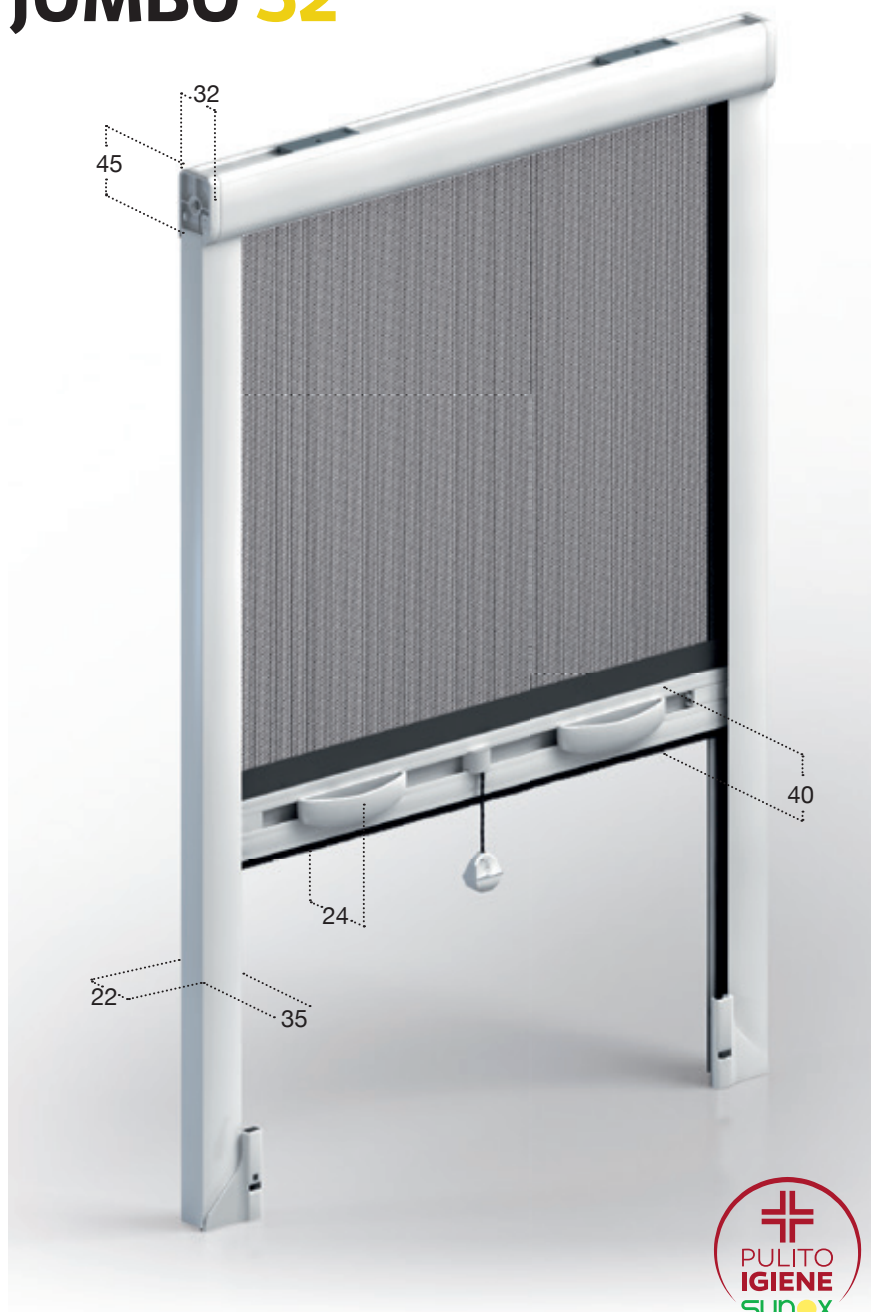

JUMBO 32

COLORE ALLUMINIO

RAL standard

- SEMILUCIDO
  BIANCO 9010
- SEMILUCIDO
  AVORIO 1013
- SEMILUCIDO
  MARRONE 8017
- TESTA DI MORO SCURO
- BRONZO VERNICIATO
- ARGENTO OX

Jumbo 32 è una zanzariera ad avvolgimento a molla e scorrimento verticale con cassonetto arrotondato di soli 32 mm di ingombro; si adatta ad installazioni in spazi ridotti con capacità di avvolgimento rete fino a 1,50 mt di altezza.

È la soluzione ideale per finestre mono-blocco.

OPTIONAL:

- freno per molla "adagio"
- clic clac - aggancio rapido
- rete a fasce bianco - nera
- rete Sunox
- spazzolino antivento

VARIANTE:

- aggancio piatto

Si caratterizza per la doppia possibilità di montaggio del cassonetto:

- con clips per il fissaggio sulla parte superiore del vano
- con staffe per il fissaggio sugli stipiti laterali

La versione standard prevede le guide con spazzolino tradizionale e aggancio regolabile, particolarmente indicato per installazioni su vani fuori squadra.

A richiesta è possibile averla con spazzolino antivento, aggancio piatto ed aggancio rapido clic clac.

COLORE ACCESSORI