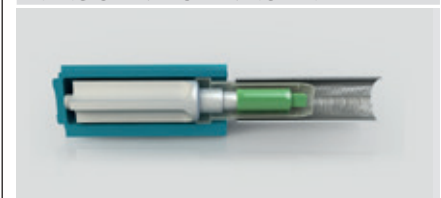

"ADAGIO" FRENO PER MOLLA

LINEA **AVVOLGENTE** SENZA BOTTONE