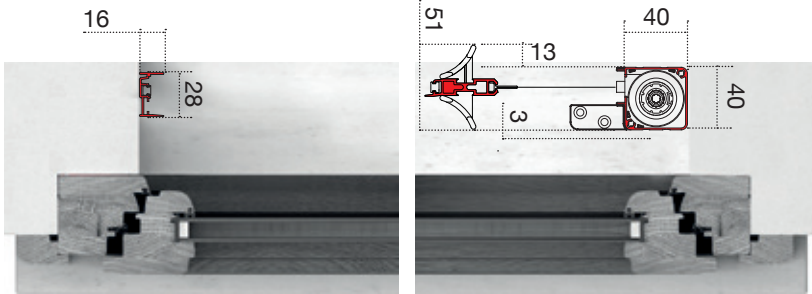

SEZ. ORIZZONTALE