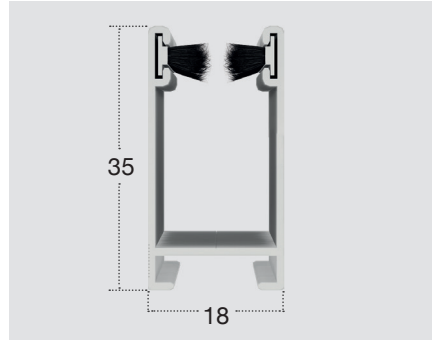

STANDARD

SPAZZOLINO STANDARD