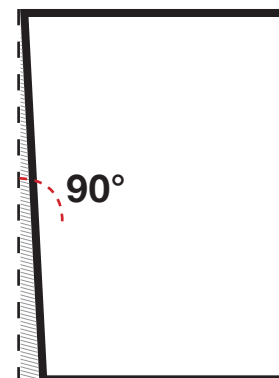

Profilo laterale
a muro

OPTIONAL

VANO IRREGOLARE
LARGHEZZA SUPERIORE

VANO IRREGOLARE
LARGHEZZA INFERIORE

Il sistema telescopico, composto dal profilo laterale a muro e il registro superiore, permette di compensare differenze in larghezza fino a 14 mm mantenendo il cassonetto sempre perpendicolare al pavimento.