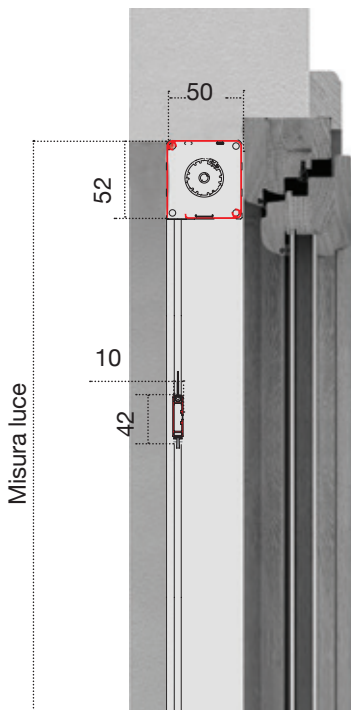

COLORE ACCESSORI

NERO	BIANCO	AVORIO	BRONZO

SEZ. ORIZZONTALE

SEZ. VERTICALE

! MISURE CONSIGLIATE (mm)

	L	H
MIN.	250	-
MAX.	1600	2600

LISTINO A IVA ESCLUSA

GIPSY A CATENELLA	Minimo di fatt.: 1,80 mq	€ 64,00	mq
OPTIONAL	Rete a fasce bianco - nera o Sunox	+ € 6,00	mq
	Sistema di blocco corda - catena	+ € 5,00	pz.