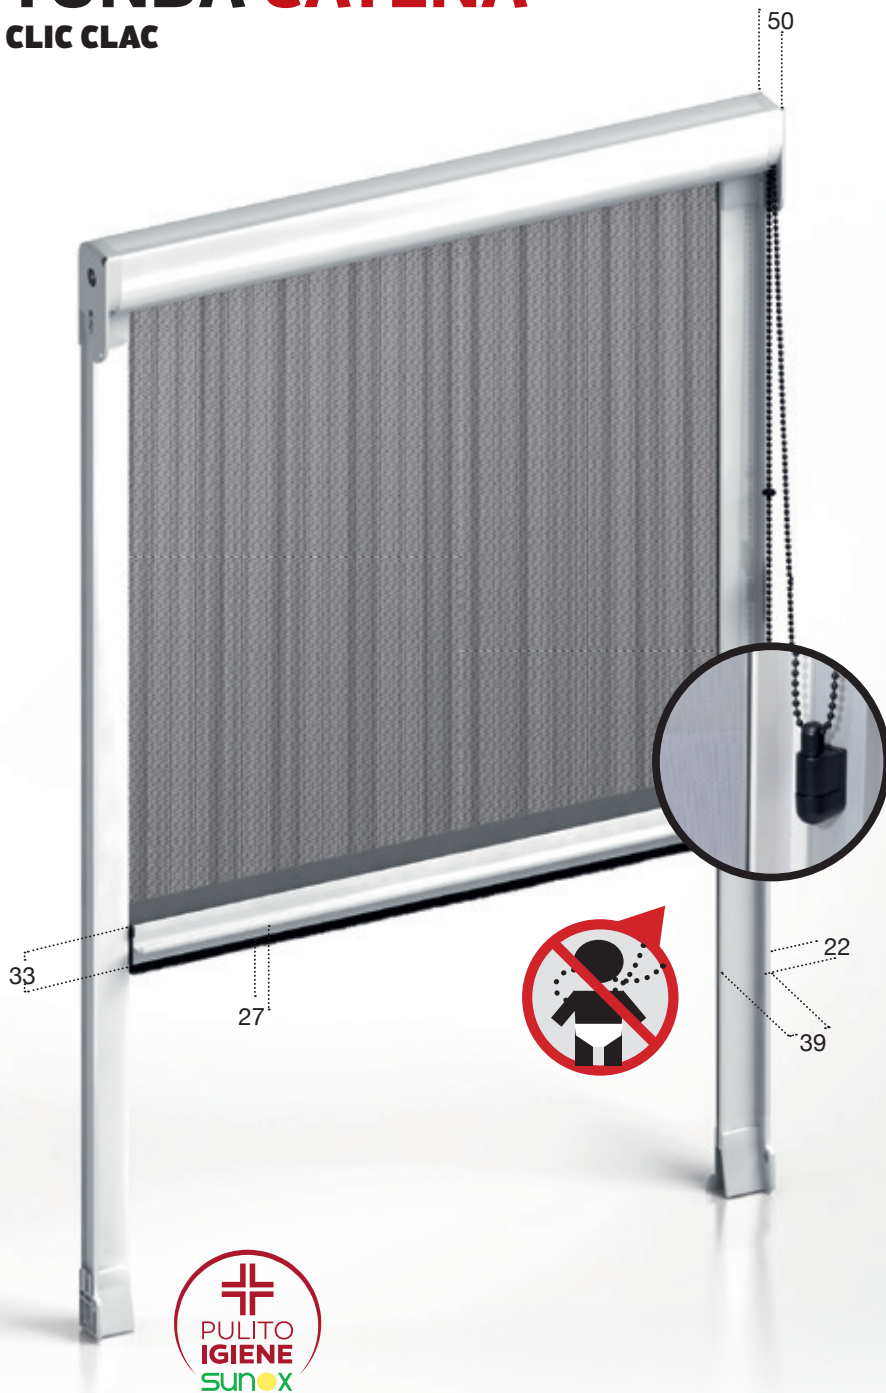

TONDA CATENA

CLIC CLAC

LINEA AVVOLGENTE CON BOTTONE

COLORE ALLUMINIO

RAL standard

	SEMILUCIDO BIANCO 9010
	SEMILUCIDO AVORIO 1013
	SEMILUCIDO MARRONE 8017
	OPACO NERO 9005
	TESTA DI MORO SCURO
	TESTA DI MORO CHIARO
	BRONZO VERNICIATO
	ARGENTO OX

MARMO +10%

	VERDE MARMO
	MARRONE MARMO
	GRIGIO MARMO

LEGNO +40%

	NOCE RUVIDO
	DOUGLAS RUVIDO
	RENOLIT CHIARO
	RENOLIT SCURO
	NOCE 102-70 R
	CILIEGIO 317-70R

Tonda catena è una zanzariera a scorrimento verticale realizzabile solo con cassonetto da 50 mm ed è azionata tramite un comando a catena.

La versione ClicClac è dotata in aggiunta di molla al fine di migliorare la tenuta del telo e consentire il funzionamento dell'aggancio.

OPTIONAL:

- doppio comando
- rete a fasce bianco - nera
- rete Sunox
- sistema di blocco corda - catena

Le dimensioni della Tonda catena devono essere trasmesse in mm indicando base x altezza, specificando se trattasi di misura finita o luce.

✓ **MISURA FINITA:** la zanzariera verrà fornita con le stesse misure ordinate.

✓ **MISURA LUCE (SPECIFICARE):** la zanzariera verrà fornita 3 mm in meno sul lato cassonetto.

COLORE ACCESSORI

NERO	BIANCO	AVORIO	BRONZO