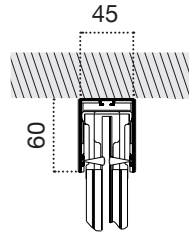

Il fissaggio è rapido grazie alle clip a baionetta.

Le dimensioni della Jolly devono essere trasmesse in mm indicando base x altezza, specificando se trattasi di misura finita o luce.

✓ **MISURA FINITA:** la zanzariera verrà fornita con le stesse misure ordinate.

OPTIONAL:

- guida telescopica
- maniglia con cricchetto
- freno per molla "adagio"
- rete a fasce bianco - nera
- versione top
- clic clac - aggancio rapido

Le dimensioni della Gold devono essere trasmesse in mm indicando base x altezza, specificando se trattasi di misura finita o luce.

MISURE CONSIGLIATE (mm)

		L	H
UN'ANTA	MIN.	-	1400
	MAX.	1400	2500
DUE ANTE	MIN.	-	1400
	MAX.	2800	2500

MANIGLIA PER INCASSO

VARIANTI

INCASSO 50

MISURE DA ORDINARE FLEXA + INCASSO 50

- ✓ **MISURA FINITA:** verrà fornita con le stesse misure ordinate (max. ingombro)
- ✓ **MISURA LUCE:** verrà fornita e addebitata con misure maggiorate: larghezza + (35x2) mm, altezza + 60 mm.