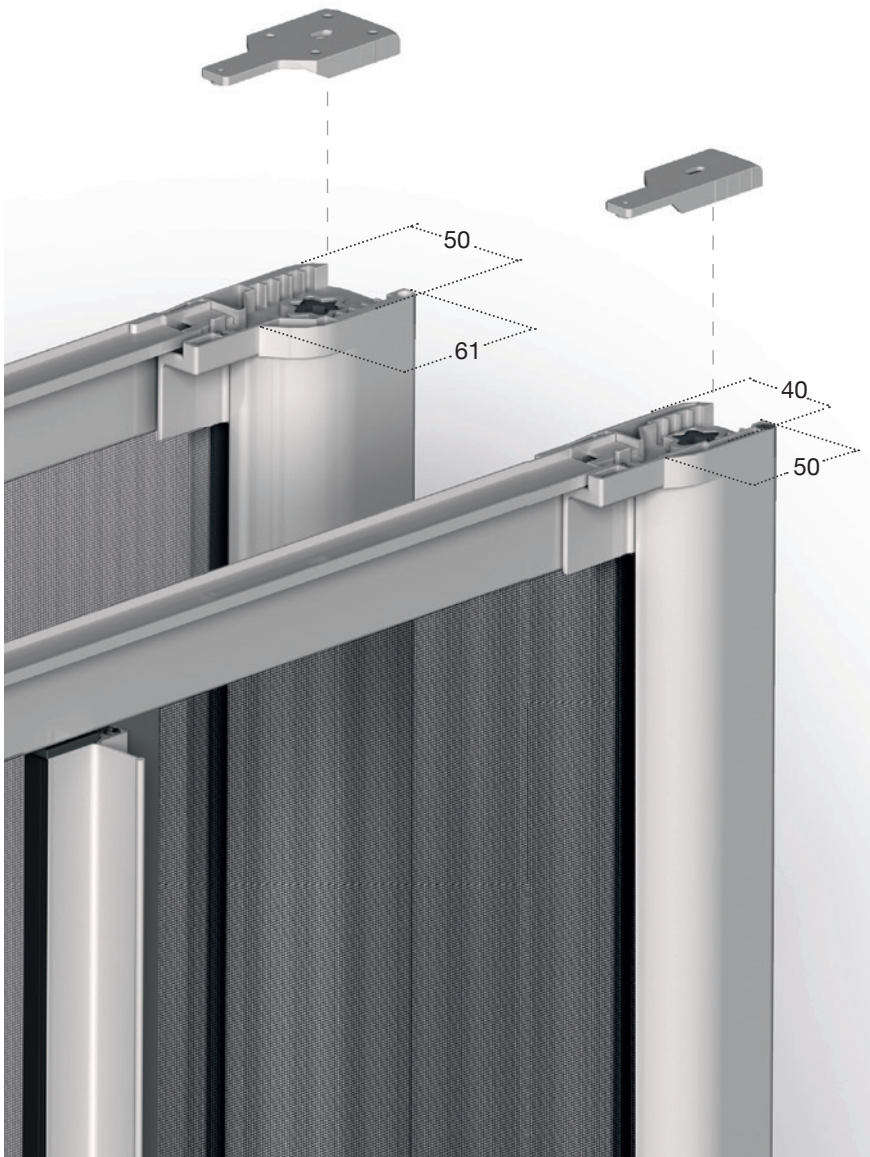

! MISURE CONSIGLIATE (mm)

		L	H
UN'ANTA	MIN.	-	1500
	MAX.	1400	2600
DUE ANTE	MIN.	-	1500
	MAX.	2800	2600