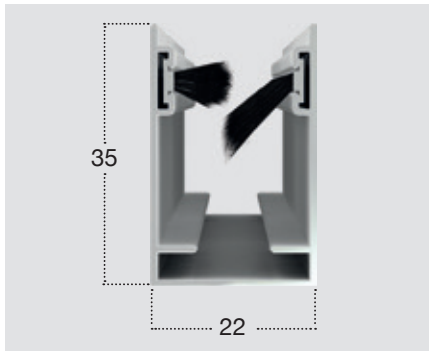

STANDARD

AGGANCIAMENTO REGOLABILE

VARIANTE A RICHIESTA

AGGANCIAMENTO PIATTO

La versione standard prevede le guide con spazzolino tradizionale e aggancio regolabile, particolarmente indicato per installazioni su vani fuori squadra.

A richiesta è possibile averla con spazzolino antiventto, aggancio piatto ed aggancio rapido clic clac.

! MISURE
CONSIGLIATE (mm)

	L	H
MIN.	450	-
MAX.	1600	2400

OPTIONAL

CLIC CLAC - AGGANCIAMENTO RAPIDO

RETE A FASCE BIANCO - NERA

"ADAGIO" FRENO PER MOLLA

Largh. min. 650 mm

SPAZZOLINO ANTIVENTO

FAI DA TE
DO IT YOURSELF

LISTINO A IVA ESCLUSA

A MISURA	KLIP 40 AVV. VERTICALE	€	49,00 mq
	Minimo di fatturazione 1,50mq		
OPTIONAL	Clic Clac - Aggancio rapido	€	5,00 pz.
	Freno per molla "adagio"	+ €	20,00 pz.
	Rete a fasce bianco - nera o Sunox	+ €	6,00 mq
	Spazzolino antiventto	+ €	5%

Prezzi validi per i colori **RAL** standard, +10% per i colori **MARMO**, +40% per i colori **LEGNO**.