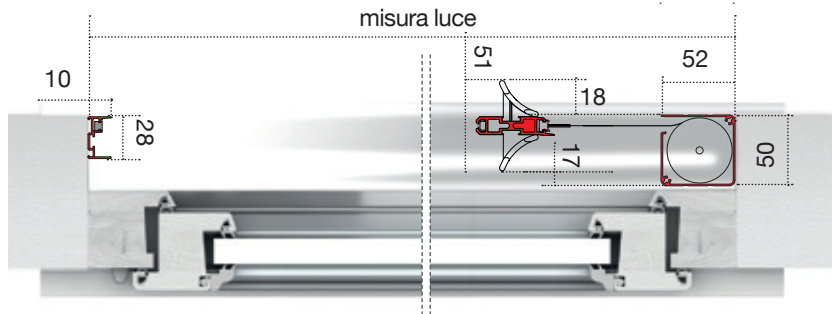

SEZ. ORIZZONTALE