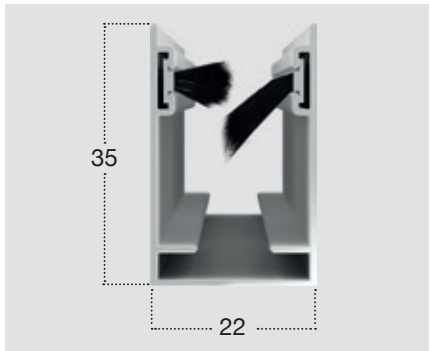

STANDARD

AGGANCIO REGOLABILE

VARIANTE A RICHIESTA

AGGANCIO PIATTO

! MISURE CONSIGLIATE (mm)

	L	H
MIN.	450	-
MAX.	1600	2500

OPTIONAL

CLIC CLAC - AGGANCIO RAPIDO

RETE A FASCE BIANCO - NERA

"ADAGIO" FRENO PER MOLLA

Largh. min. 650 mm

SPAZZOLINO ANTIVENTO

FAI DA TE
DO IT YOURSELF

LISTINO A IVA ESCLUSA

A MISURA	JUMBO 45 AVV. VERTICALE Minimo di fatturazione 1,50mq	€	49,00 mq
OPTIONAL	Clic Clac - Aggancio rapido	€	5,00 pz.
	Freno per molla "adagio"	+ €	20,00 pz.
	Rete a fasce bianco - nera o Sunox	+ €	6,00 mq
	Spazzolino antivento	+	5%

Prezzi validi per i colori **RAL** standard, +10% per i colori **MARMO**, +40 % per i colori **LEGNO**.