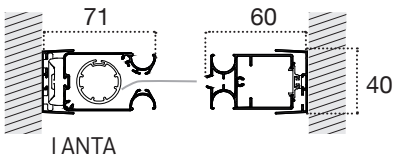

SEZ. ORIZZONTALE