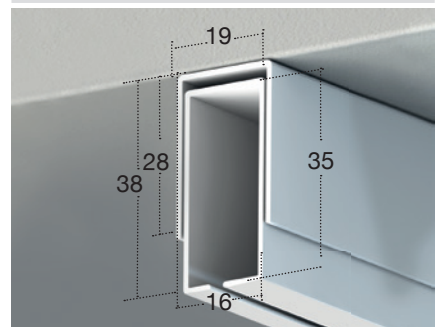

LISTINO A IVA ESCLUSA

GOLD 40-50 AVVOLGIMENTO LATERALE		€	mq
Min. fatt.: 1 ANTA 2,00 mq - 2 ANTE 4,00 mq		62,62	mq
OPTIONAL	Rete a fasce bianco - nera o Sunox	+ €	5,56 mq
	Freno per molla "adagio"	+ €	18,95 pz.
	Guida telescopica	+	10%
	Blocco due ante con cricchetto	+	5%

Prezzi validi per i colori **RAL** standard, +10% per i colori **MARMO**, +40% per i colori **LEGNO**.