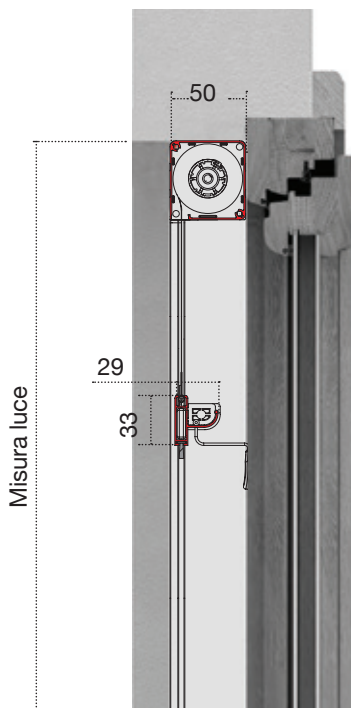

SEZ. VERTICALE

LISTINO A IVA ESCLUSA

GIPSY A MOLLA	Minimo di fatt.: 1,50 mq	€	58,00	mq
OPTIONAL	Rete a fasce bianco - nera o Sunox	+ €	6,00	mq
	Freno per molla "adagio"	+ €	20,00	pz.

Prezzi validi per i colori **RAL** standard, +10% per i colori **MARMO**, +40% per i colori **LEGNO**.

! MISURE
CONSIGLIATE (mm)

	L	H
MIN.	450	-
MAX.	1600	2600