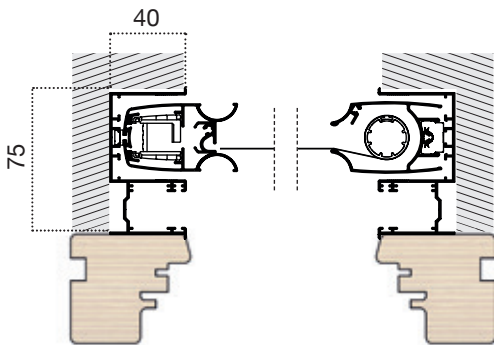

Le dimensioni della Fast 50 devono essere trasmesse in mm indicando base x altezza, specificando se trattasi di misura finita o luce.

✓ **MISURA FINITA:** la zanzariera verrà fornita con le stesse misure ordinate.

Profilo laterale
a muro

OPTIONAL

VANO IRREGOLARE
LARGHEZZA SUPERIORE

VANO IRREGOLARE
LARGHEZZA INFERIORE

Il sistema telescopico, composto dal profilo laterale a muro e il registro superiore, permette di compensare differenze in larghezza fino a 14 mm mantenendo il cassonetto sempre perpendicolare al pavimento.

**SEZIONI**

SEZ. ORIZZONTALE

1 anta

2 ante

SEZ. VERTICALE

**INCASSATA 45****MISURE DA ORDINARE JOLLY + INCASSATA 45**✓ **MISURA FINITA:** verrà fornita con le stesse misure ordinate (max. ingombro)✗ ✓ **MISURA LUCE:** verrà fornita e addebitata con misure maggiorate: larghezza + (40x2) mm, altezza pari a misura finita.