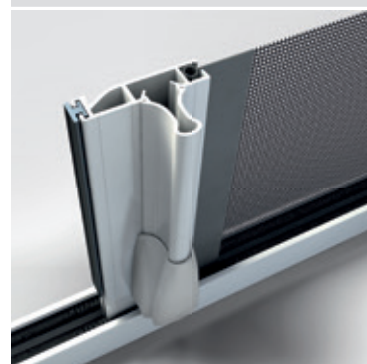

RINFORZO MANIGLIA LATERALE