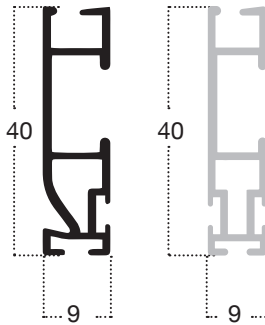

VERSIONE MANIGLIA BASSA (mm 40)

- aggancio inferiore clic clac regolabile lungo l'altezza delle guide.

✓ **MISURA FINITA:** la zanzariera verrà fornita con le stesse misure ordinate.

✓ **MISURA LUCE (SPECIFICARE):** la zanzariera verrà fornita base + 70mm H +52mm.

COLORE ACCESSORI

NERO	BIANCO

**! MISURE
CONSIGLIATE** (mm)

	L	H
MIN.	450	-
MAX.	1600	2400

CLIC CLAC

DI SERIE - MANIGLIA ALTA

A RICHIESTA - MANIGLIA BASSA

CLIC CLAC - AGGANCIO RAPIDO