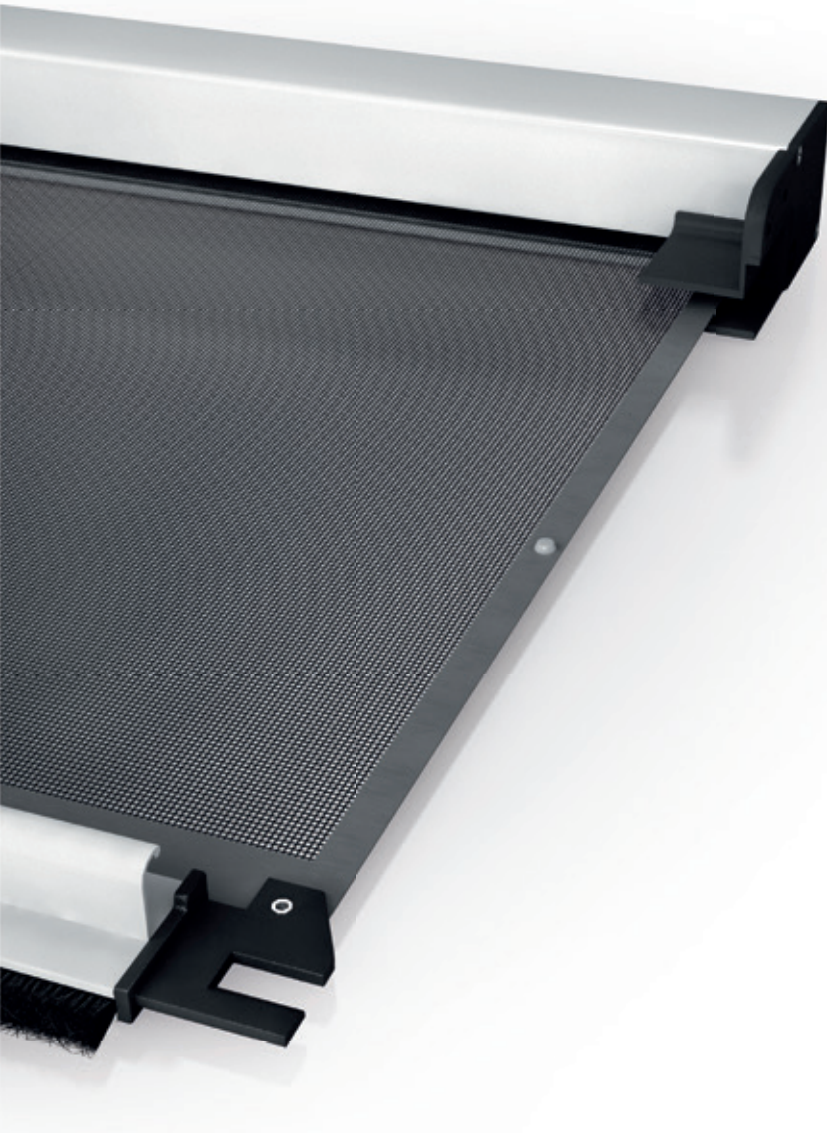

**! MISURE
CONSIGLIATE** (mm)

	L	H
MIN.	420	-
MAX.	1600	2500