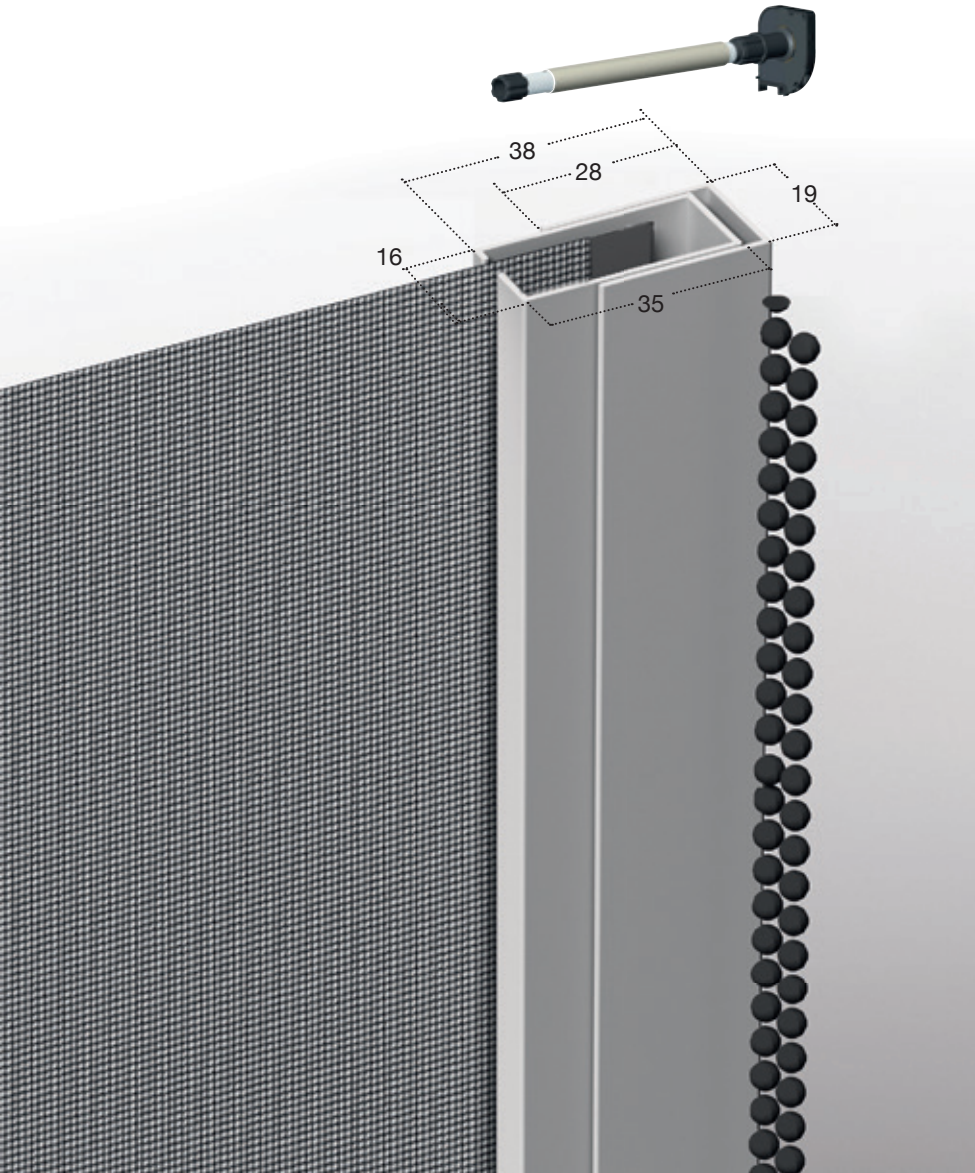

CON GUIDA TELESCOPICA + MOLLA

MISURE CONSIGLIATE (mm)

	L	H
MIN.	420	-
MAX.	1400	2500