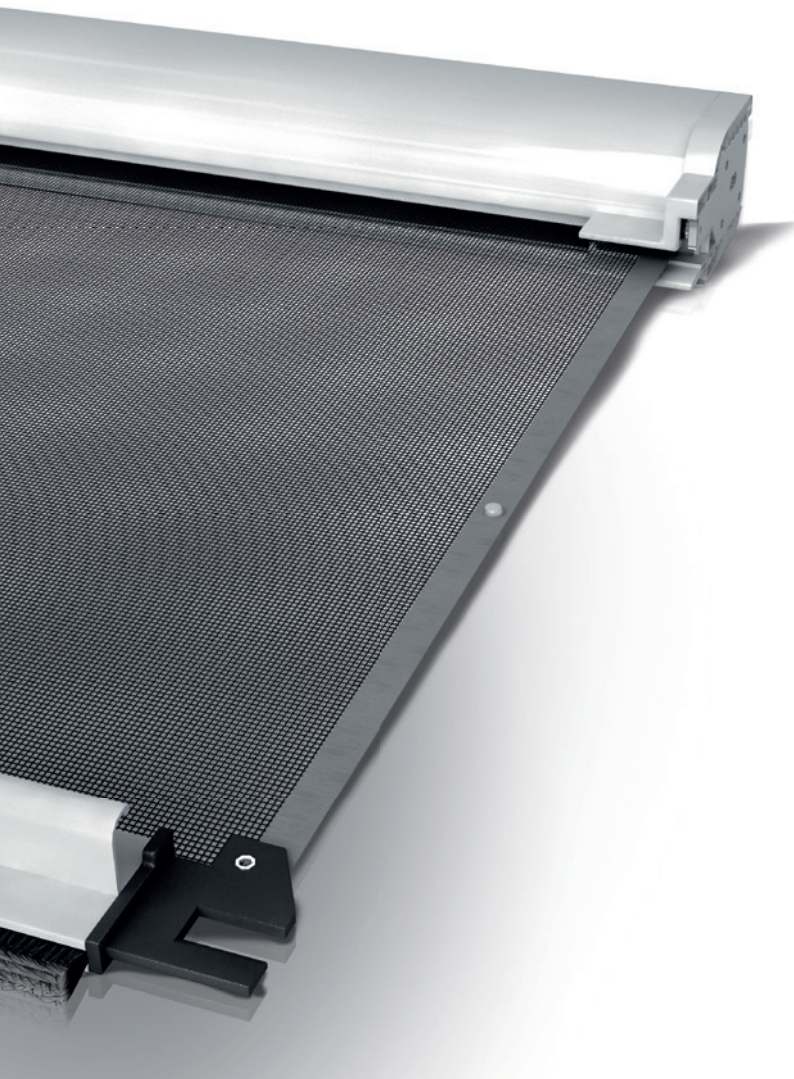

MISURE
CONSIGLIATE (mm)

		L	H
GOLD 40	MIN.	420	-
	MAX.	1600	1500
GOLD 50	MIN.	420	-
	MAX.	1600	2500