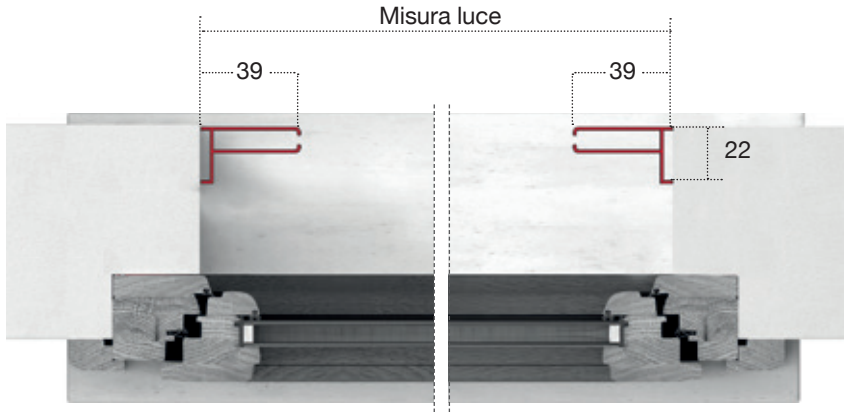

OPTIONAL:

- rete a fasce bianco - nera
- rete Sunox
- sistema di blocco corda - catena

Le dimensioni della Gipsy catenella devono essere trasmesse in mm indicando base x altezza, specificando se trattasi di misura finita o luce.

✓ **MISURA FINITA:** la zanzariera verrà fornita con le stesse misure ordinate.

✓ **MISURA LUCE (SPECIFICARE):** la zanzariera verrà fornita 2 mm in meno sia sulla base che sull'altezza.

! IMPORTANTE. Installare sempre il blocchetto finecorsa come da istruzioni di montaggio.

COLORE ACCESSORI

NERO	BIANCO	AVORIO	BRONZO

SEZ. ORIZZONTALE

SEZ. VERTICALE

! MISURE CONSIGLIATE (mm)

	L	H
MIN.	250	-
MAX.	1600	2600

LISTINO A IVA ESCLUSA

GIPSY A CATENELLA	Minimo di fatt.: 1,80 mq	€ 64,00	mq
OPTIONAL	Rete a fasce bianco - nera o Sunox	+ € 6,00	mq
	Sistema di blocco corda - catena	+ € 5,00	pz.