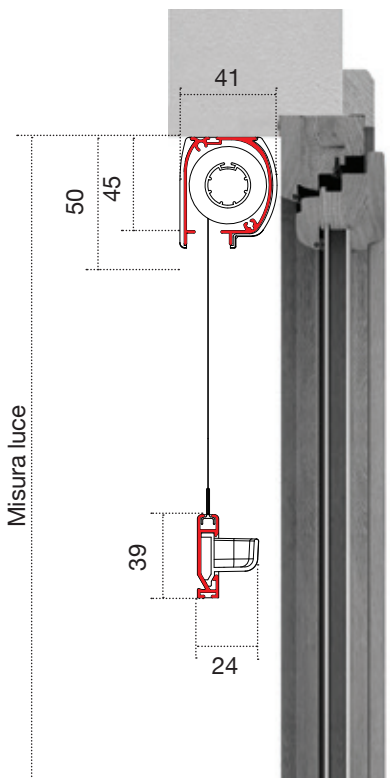

SEZIONE VERTICALE