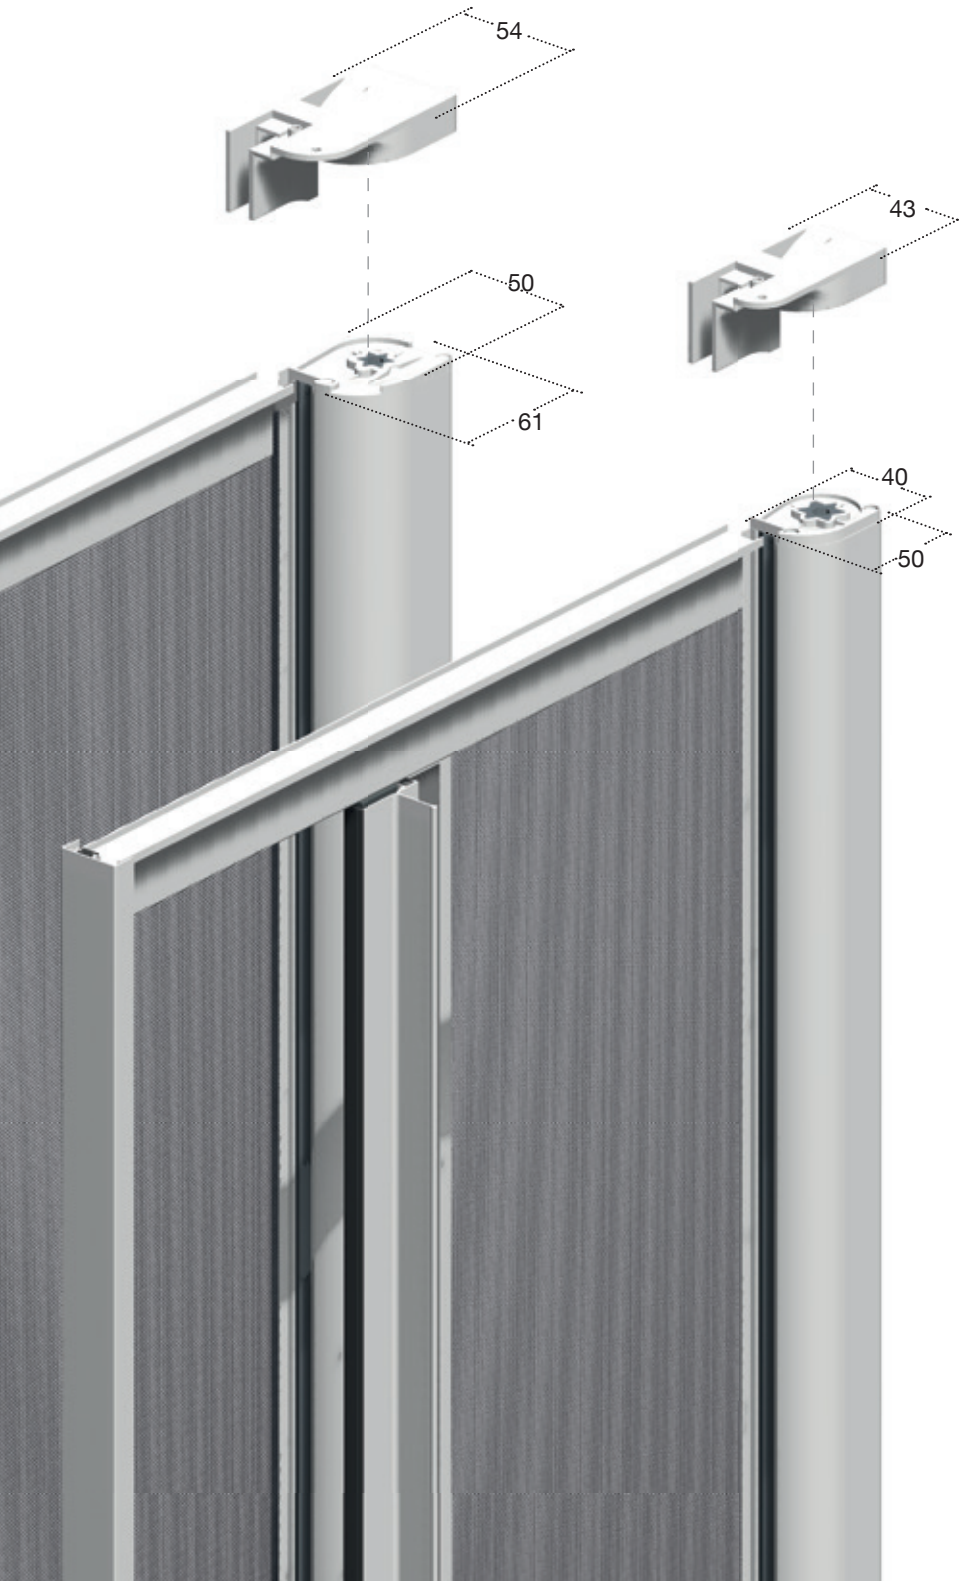

**MISURE
CONSIGLIATE** (mm)

		L	H
UN'ANTA	MIN.	-	1500
	MAX.	1400	2600
DUE ANTE	MIN.	-	1500
	MAX.	2800	2600