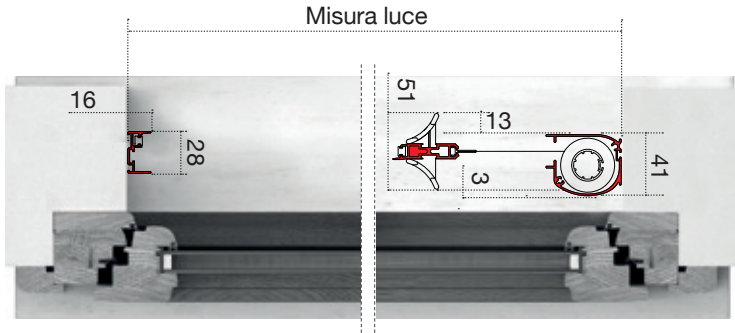

SEZ. ORIZZONTALE