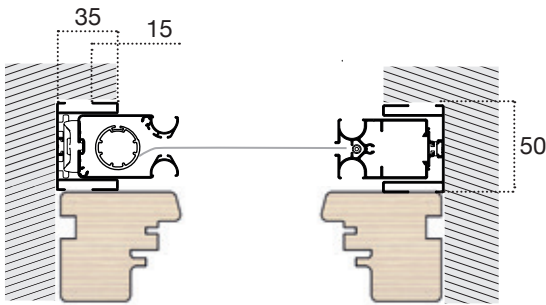

Il fissaggio è rapido grazie alle clip a baionetta.

Le dimensioni della Jolly devono essere trasmesse in mm indicando base x altezza, specificando se trattasi di misura finita o luce.

✓ **MISURA FINITA:** la zanzariera verrà fornita con le stesse misure ordinate.

MISURE CONSIGLIATE (mm)

		L	H
UN'ANTA	MIN.	-	1400
	MAX.	1400	2500
DUE ANTE	MIN.	-	1400
	MAX.	2800	2500

MANIGLIA PER INCASSO

VARIANTI

INCASSO 50

MISURE DA ORDINARE FLEXA + INCASSO 50

- ✓ **MISURA FINITA:** verrà fornita con le stesse misure ordinate (max. ingombro)
- ✓ **MISURA LUCE:** verrà fornita e addebitata con misure maggiorate: larghezza + (35x2) mm, altezza + 60 mm.

INCASSATA 45

MISURE DA ORDINARE FLEXA + INCASSATA 45

- ✓ **MISURA FINITA:** verrà fornita con le stesse misure ordinate (max. ingombro)
- ✓ **MISURA LUCE:** verrà fornita e addebitata con misure maggiorate: larghezza + (40x2) mm, altezza pari a misura finita.