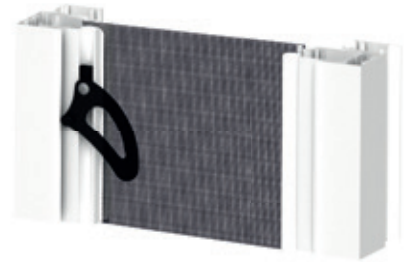

MANIGLIA PER INCASSO