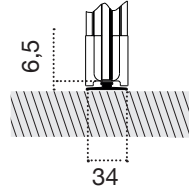

Il fissaggio è rapido grazie alle clip a baionetta.

Le dimensioni della Jolly devono essere trasmesse in mm indicando base x altezza, specificando se trattasi di misura finita o luce.

✓ **MISURA FINITA:** la zanzariera verrà fornita con le stesse misure ordinate.

MISURE CONSIGLIATE (mm)

		L	H
UN'ANTA	MIN.	-	1400
	MAX.	1400	2500
DUE ANTE	MIN.	-	1400
	MAX.	2800	2500

MANIGLIA PER INCASSO

VARIANTI

INCASSO 50

MISURE DA ORDINARE FLEXA + INCASSO 50

- ✓ **MISURA FINITA:** verrà fornita con le stesse misure ordinate (max. ingombro)
- ✓ **MISURA LUCE:** verrà fornita e addebitata con misure maggiorate: larghezza + (35x2) mm, altezza + 60 mm.