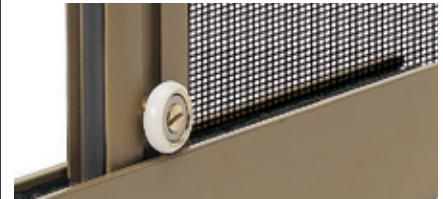

DETTAGLI

RUOTA DI SCORRIMENTO AUTOLUBRIFICANTE