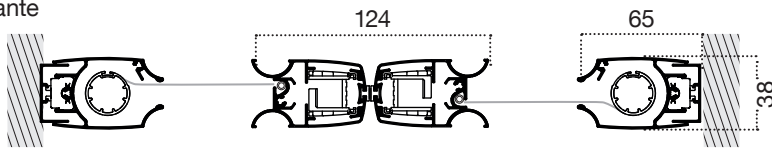

SEZIONI

SEZ. ORIZZONTALE

1 anta

2 ante

SEZ. VERTICALE

INCASSATA 45

MISURE DA ORDINARE JOLLY + INCASSATA 45

✓ **MISURA FINITA:** verrà fornita con le stesse misure ordinate (max. ingombro)

✗ ✓ **MISURA LUCE:** verrà fornita e addebitata con misure maggiorate: larghezza + (40x2) mm, altezza pari a misura finita.

MANIGLIA PER INCASSO

LISTINO A IVA ESCLUSA

JOLLY Minimo fatt. 1 anta: 2,00 mq / 2 ante 4,00 mq		
	JOLLY	€ 127,00 mq
	JOLLY CON INCASSATA 45	€ 156,00 mq
OPTIONAL	Registro superiore Jolly	€ 5,00 pz
	Rete Sunox	+ € 6,00 mq

Prezzi validi per i colori **RAL** standard, +10% per i colori **MARMO**, +40% per i colori **LEGNO**.

! MISURE CONSIGLIATE (mm)

		L	H
UN'ANTA	MIN.	-	1400
	MAX.	1400	2800
DUE ANTE	MIN.	-	1400
	MAX.	2800	2800